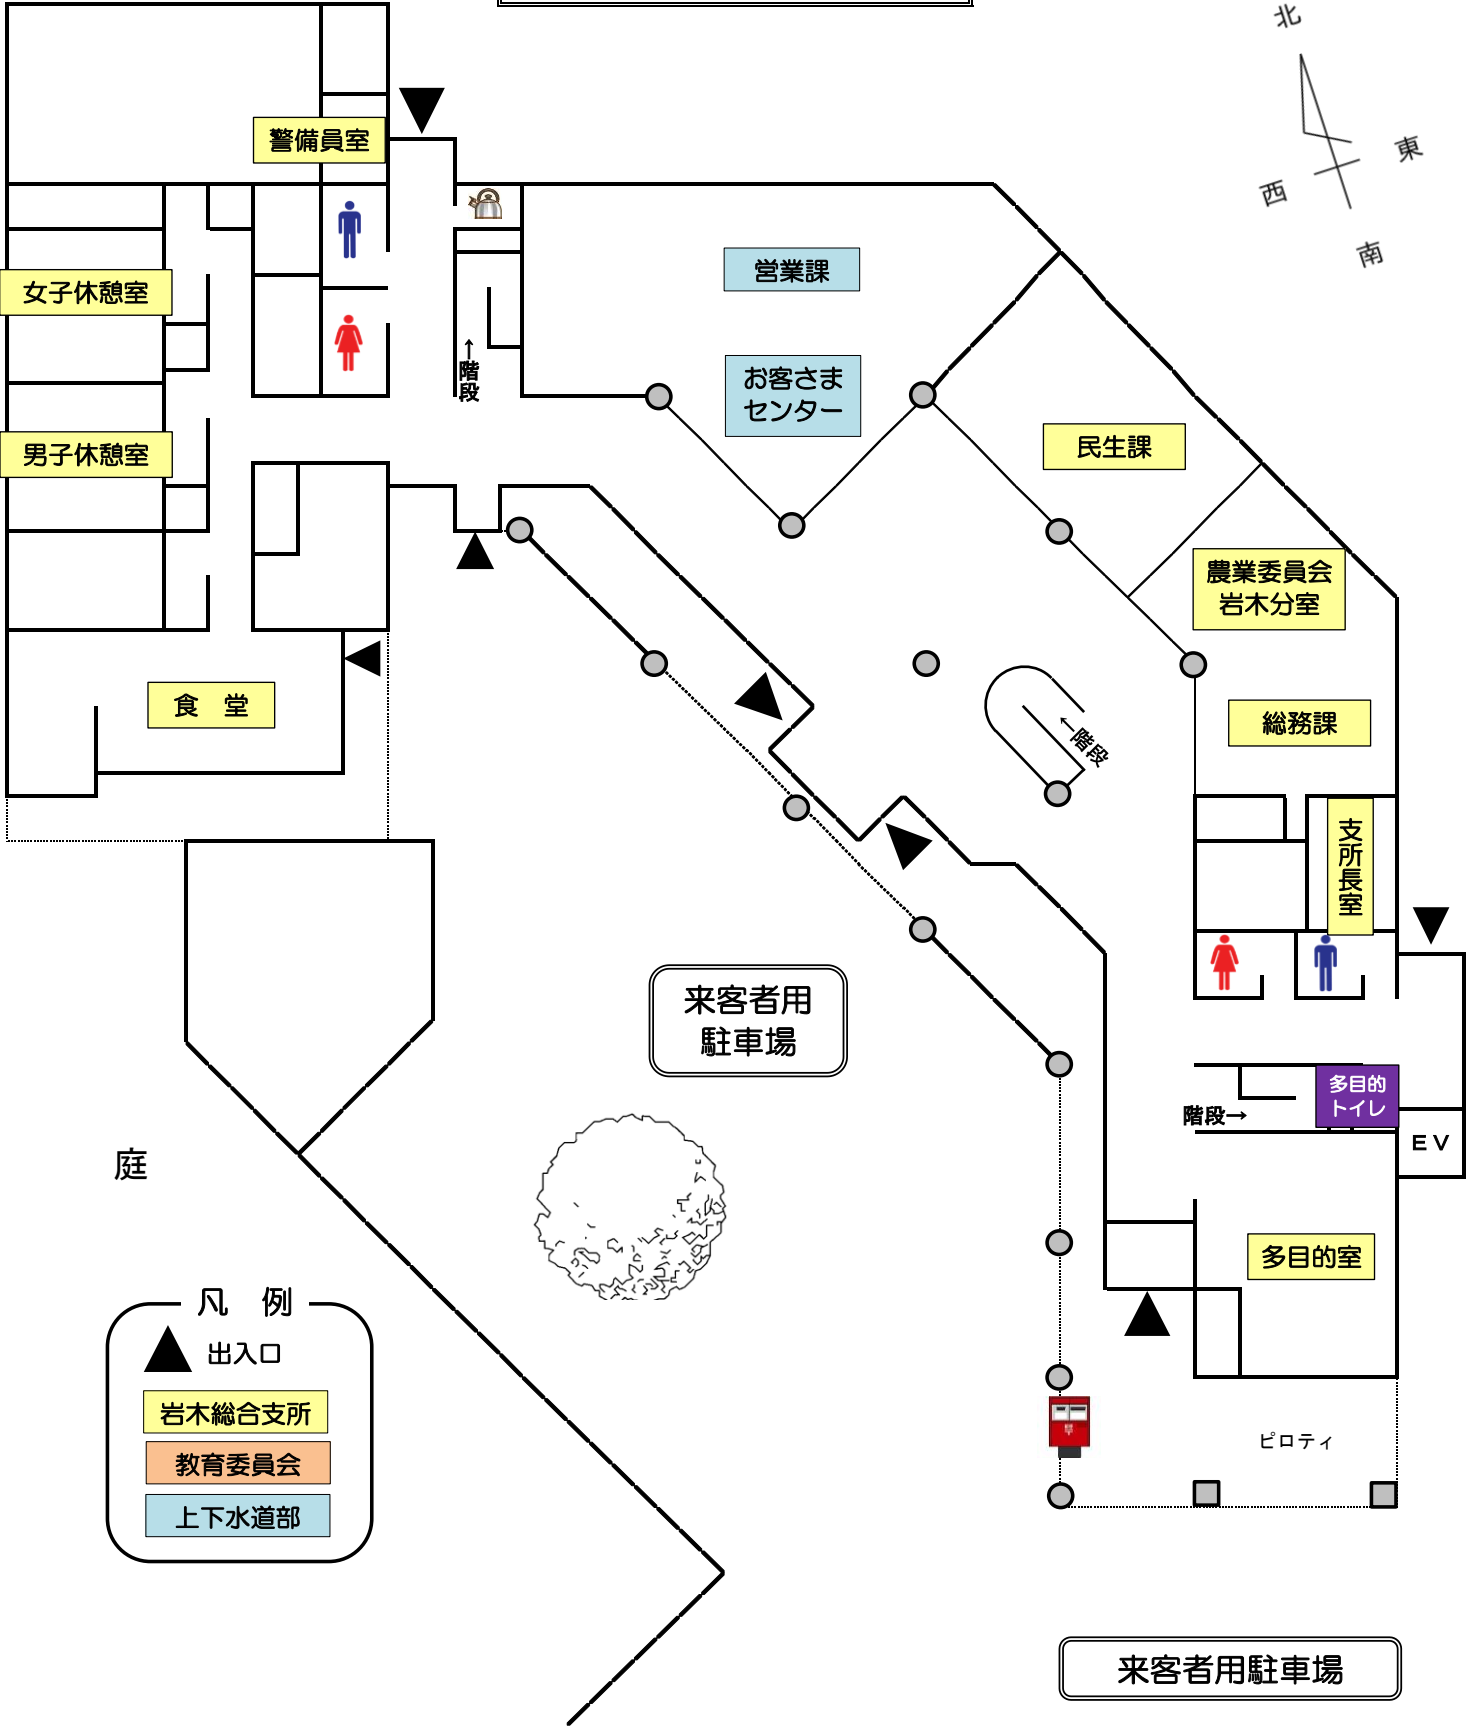

岩木庁舎フロア図 1階

凡例

- ▲ 出入口
- 岩木総合支所
- 教育委員会
- 上下水道部

来客者用駐車場