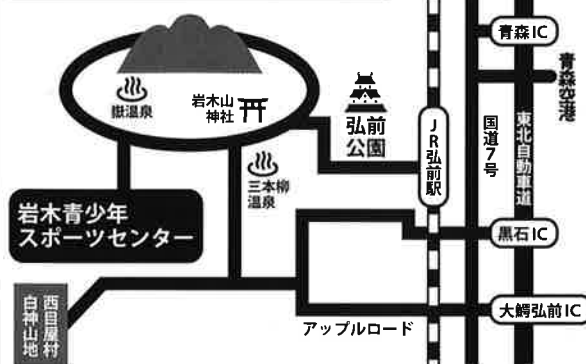

<https://dogfes-iwaki.com>

サポーター募集中!

イベント会場アクセスMAP

- *東北自動車道大鰐弘前IC
→アップルロード経由40分
- *青森市街から
約1時間30分
- *JR弘前駅から約40分

アクセス
案内詳細

<https://dogfes-iwaki.com/access/>