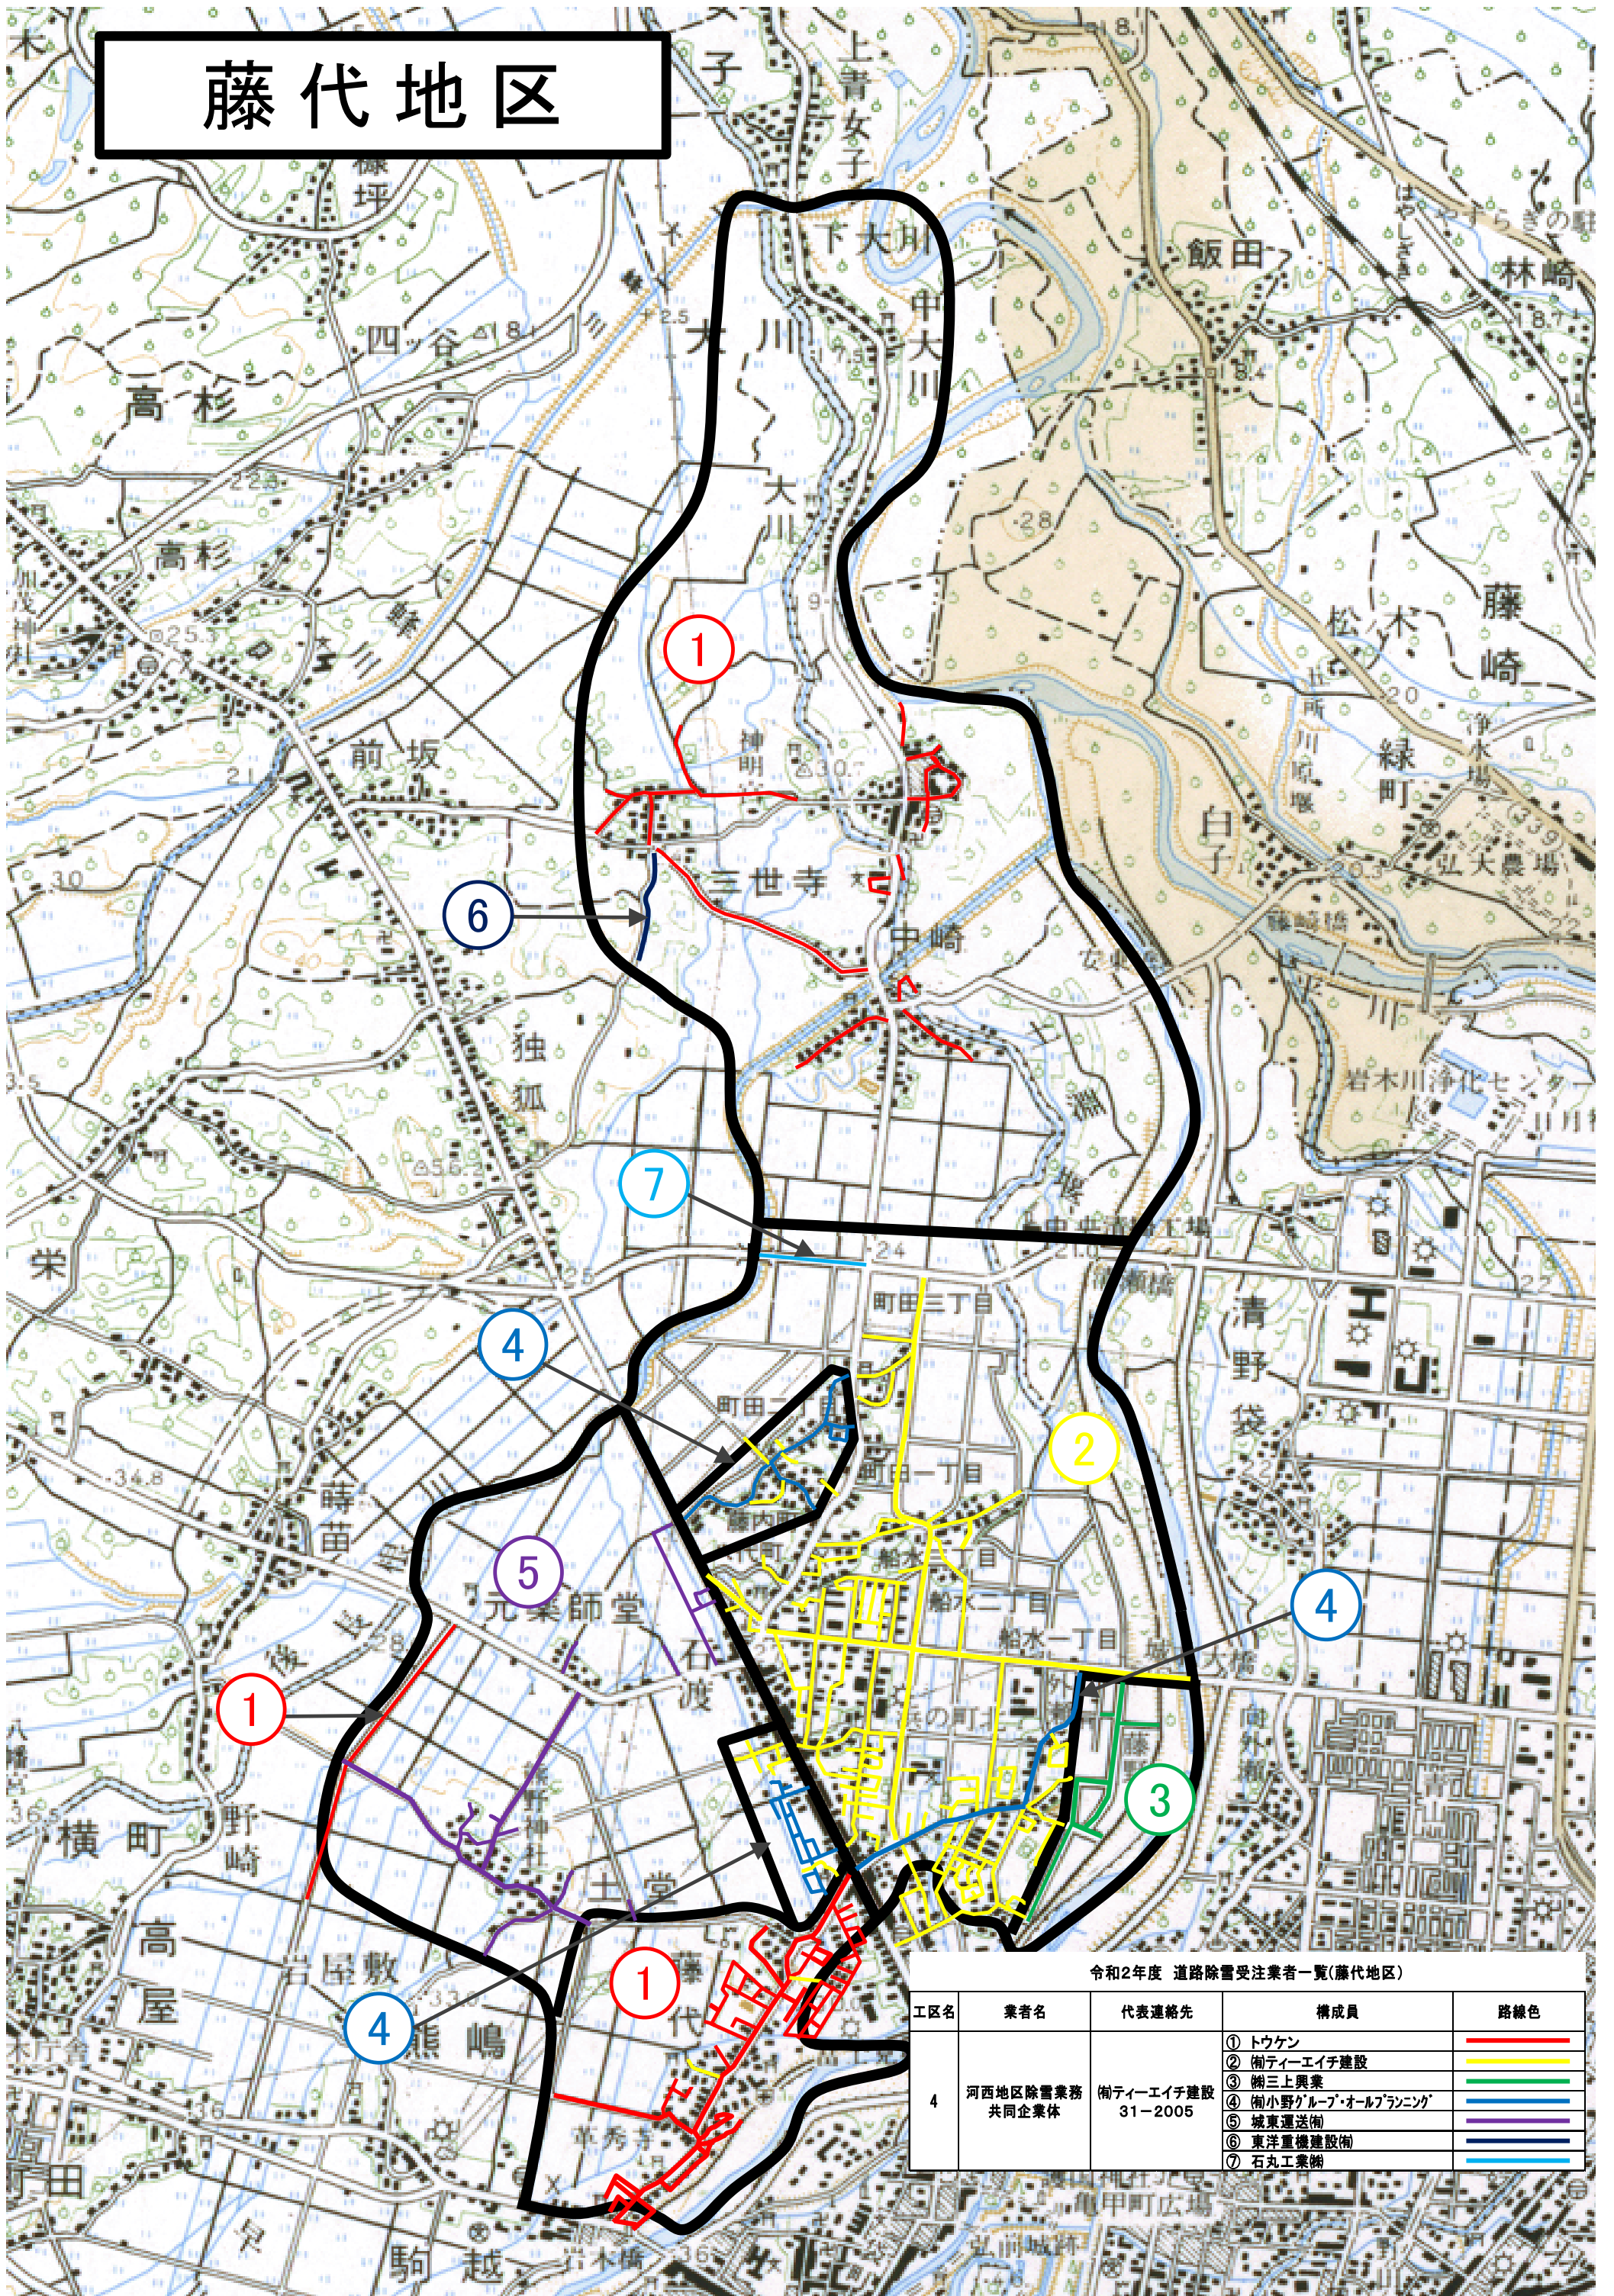

藤代地区

令和2年度 道路除雪受注業者一覧(藤代地区)

工区名	業者名	代表連絡先	構成員	路線色
4	河西地区除雪業務 共同企業体	㈲ティーエイチ建設 31-2005	① トウケン	
			② ㈲ティーエイチ建設	
			③ ㈲三上興業	
			④ ㈲小野グループ・オールプランニング	
			⑤ 城東運送㈲	
			⑥ 東洋重機建設㈲	
			⑦ 石丸工業㈲	