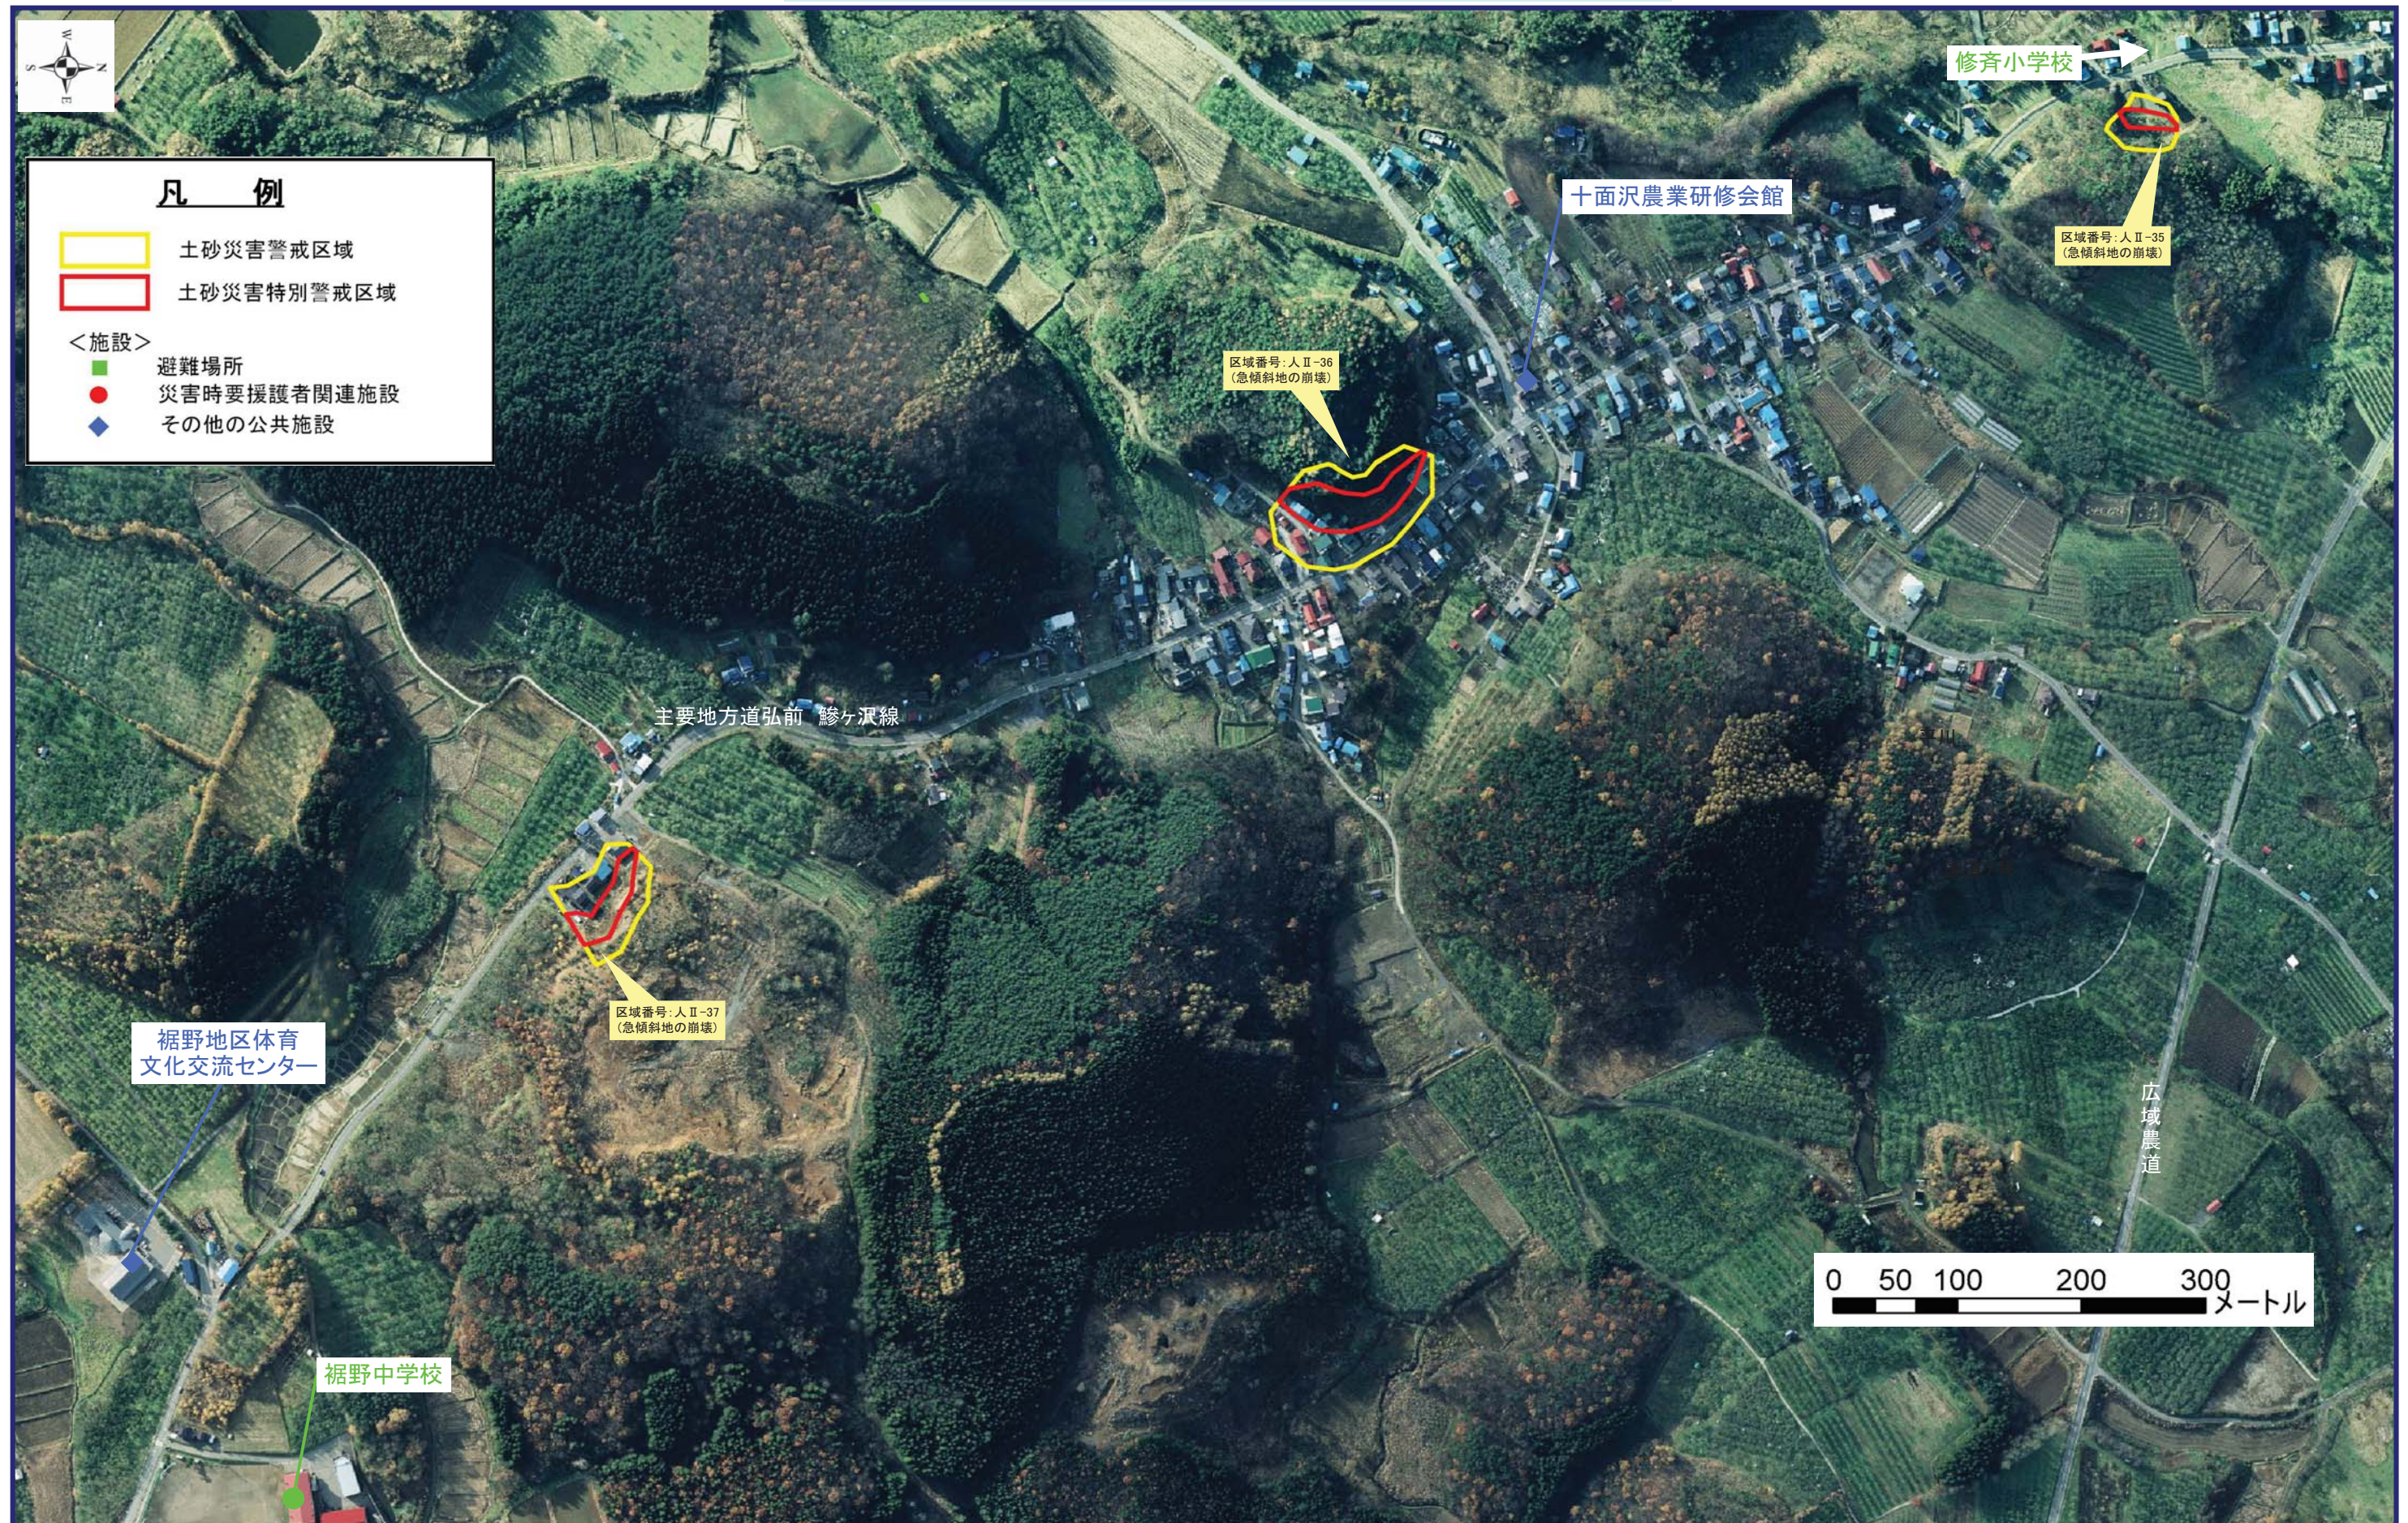

土砂災害ハザードマップ(十面沢・裾野地区)