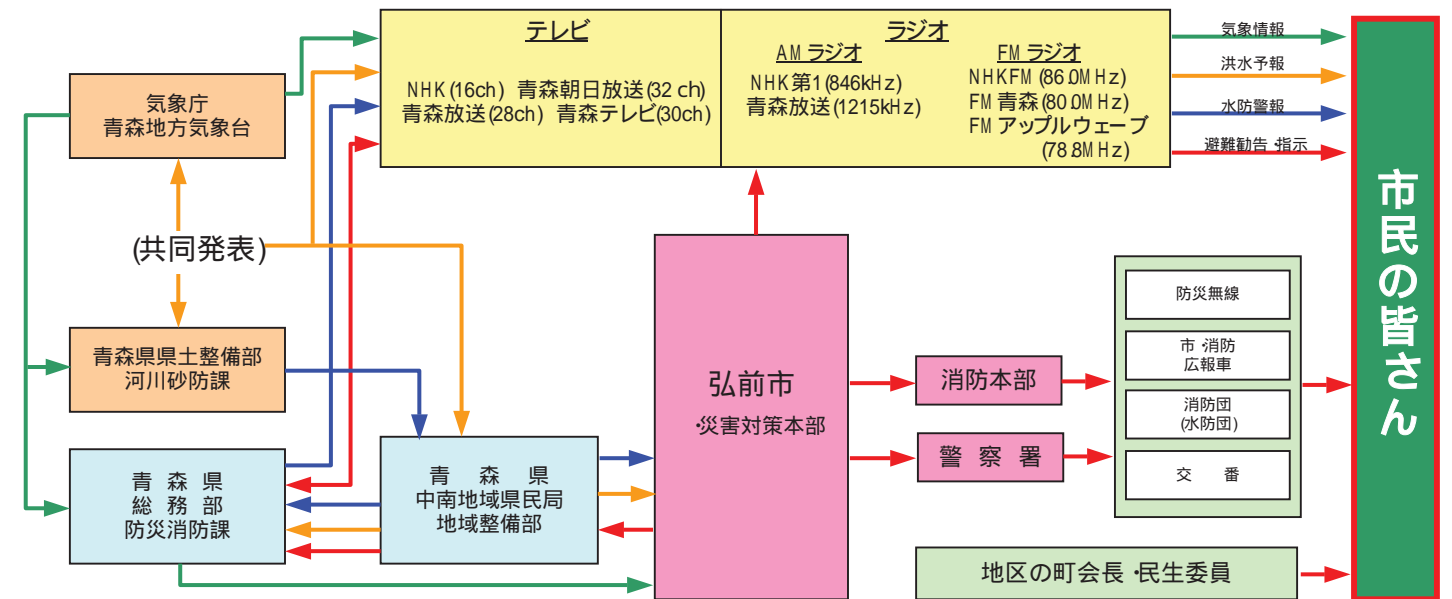

平成24年 弘前市

土砂災害の種類と前兆

土砂災害の3つのタイプ		こんな前兆には要注意!		
がけ崩れ	大雨によって土の抵抗力が弱まり、斜面が突然崩れ落ちる現象です。突発的に起こり、一瞬にして崩れ落ちるため、逃げ遅れる人も多く、大きな被害をもたらします。	がけ崩れの前兆 がけからの水がにごる がけに亀裂が入る 小石が落ちてくる がけから異様な音がある	地すべりの前兆 地面にひび割れができる 井戸や沢の水がにごる 斜面から水がふき出す	
土石流	谷や斜面に堆積した土砂が、大雨によって水と一気に流れ出す現象です。流れが速く破壊力も大きいので、甚大な被害をもたらします。			
地すべり	比較的ゆるやかな斜面で起こりやすく、地下水などの影響によって斜面全体がゆっくりと動き出す現象をいいます。場合によっては一気に滑りだすこともあります。			土石流の前兆 雨が降り続けているのに川の水位が下がる 山鳴りがする 立ち木のさける音、石のぶつかりあう音が聞こえる 川の水が急ににごったり、流木が混ざる

弘前市における土砂災害などの主な発生状況

弘前市周辺では、過去に繰り返しの風水害などに襲われています。弘前市地域防災計画(風水害等)から抜粋

西暦	年月日	災害種別	災害状況
1958	昭和33年8月	水害	集中豪雨(総雨量220mm)により岩木川の堤防が決壊、被害総額約14億円
1958	昭和33年9月	水害	台風21号の豪雨により各河川がはん濫、土淵川を中心に水害発生
1972	昭和47年7月	水害	集中豪雨により岩木川、平川流域で水害発生
1975	昭和50年8月	土砂災害・水害	集中豪雨により百沢地区蔵助沢で土石流発生、各地で水害も発生
1975	昭和50年8月	水害	豪雨により各河川がはん濫、被害総額約95億円
1977	昭和52年8月	水害	集中豪雨(総雨量243mm)により各地で水害発生、被害総額約90億円
1991	平成3年9月	風害	台風19号の暴風により農林関係を中心に風害発生、被害総額約40億円

気象情報や避難情報の伝わり方

いざというときに備えて、地区の連絡網などをもう一度確認しておきましょう。

非常持ち出し品チェックリスト

飲料水(ペットボトル)	雨具
乾パン	ヘルメット
缶詰	軍手
粉ミルク	懐中電灯
医薬品	ろうそく
常備薬	マッチ
貴重品	携帯ラジオ
下着類	電池
セーター	缶切
タオル	ナイフ

<あなたの命を守るために>
万一、安全な場所へ避難できない場合でも、生命を守る最低限の行動として、近くで周囲の建物より比較的高い建物(鉄筋コンクリート等の堅固な建物)の2階以上に避難するようにしてください。このとき、斜面や溪流に対して反対側の部屋にいる方がより安全です。

弘前市指定避難所(十面沢 福野地区)

施設名	所在地	電話番号
福野中学校	十面沢字湯ヶ森40	93-2219
修斉小学校	十面沢字赤坂1-1	93-3119

災害の状況に応じて避難先が安全か十分に確認しましょう

わが家の防災メモ

わが家の安全な避難場所					
最寄りの指定避難所					
家族が離ればなれになったときの集合場所					
家族の連絡先			いざというときの連絡先		
氏名	電話	メモ	連絡先	電話	メモ
			弘前市役所(代表)	35-1111	災害情報窓口 企画課
			弘前消防署西分署	82-3311	
			弘前警察署	32-0111