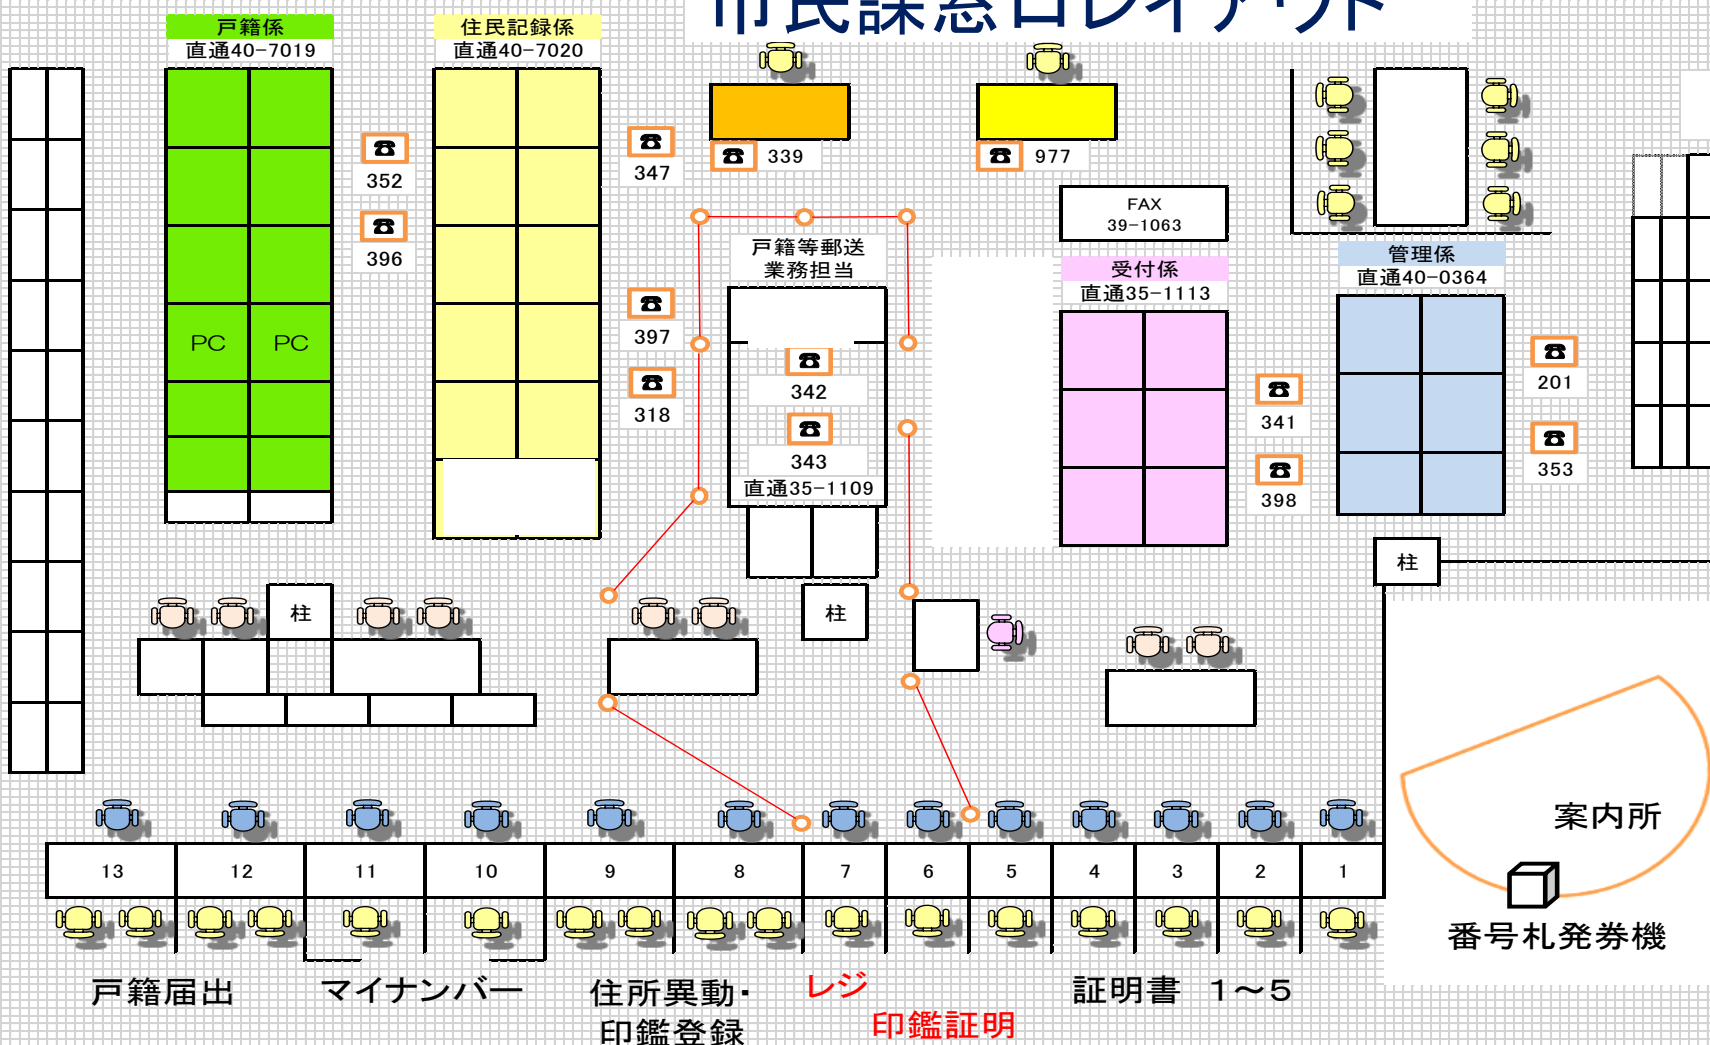

市民課窓口レイアウト

本館・新館方面への通路

駐車場から入口