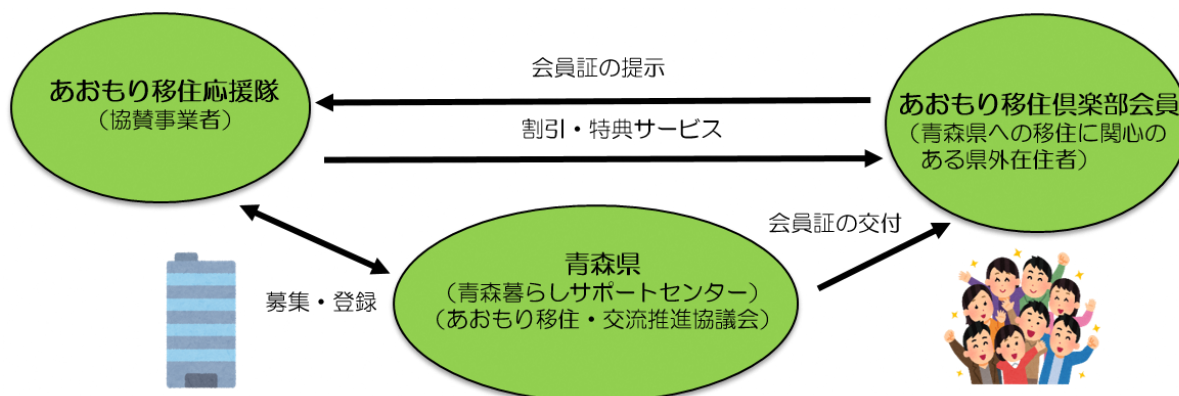

「あおり移住倶楽部」協賛企業「あおり移住応援隊」を募集します

◎ 趣旨

青森県では、本県への移住を加速化させるため、「あおり移住倶楽部」制度を新設いたします。

つきましては、「あおり移住倶楽部」の会員（青森県への移住に関心がある県外在住者）に、各種割引や特典サービスを提供して下さる事業者を募集します。

ぜひ新たな顧客獲得の機会として本制度をご活用いただければと思いますので、移住前後に役立つ各種割引や特典サービスにつきましてご検討の上、積極的なご登録をお願いいたします。

◎ あおり移住倶楽部とは

青森県への移住に関心のある県外在住者を対象に、申し込みに基づきあおり移住倶楽部会員証を発行します。県内の協賛施設等（あおり移住応援隊）で会員証を提示することで、会員が各種割引・特典サービスを受けられる制度です。各種サービス等の提供のほか、移住関連情報も定期的に発信していきます。

◇《例示》各種割引・特典サービス◇

宿泊料金割引/ レンタカー料金割引/ 住宅リフォーム代割引/住まいの契約金、仲介手数料等割引/金利の優遇（地方銀行、信用金庫等）/引越料金割引/自動車学校料金割引/飲食店等でのポイント加算