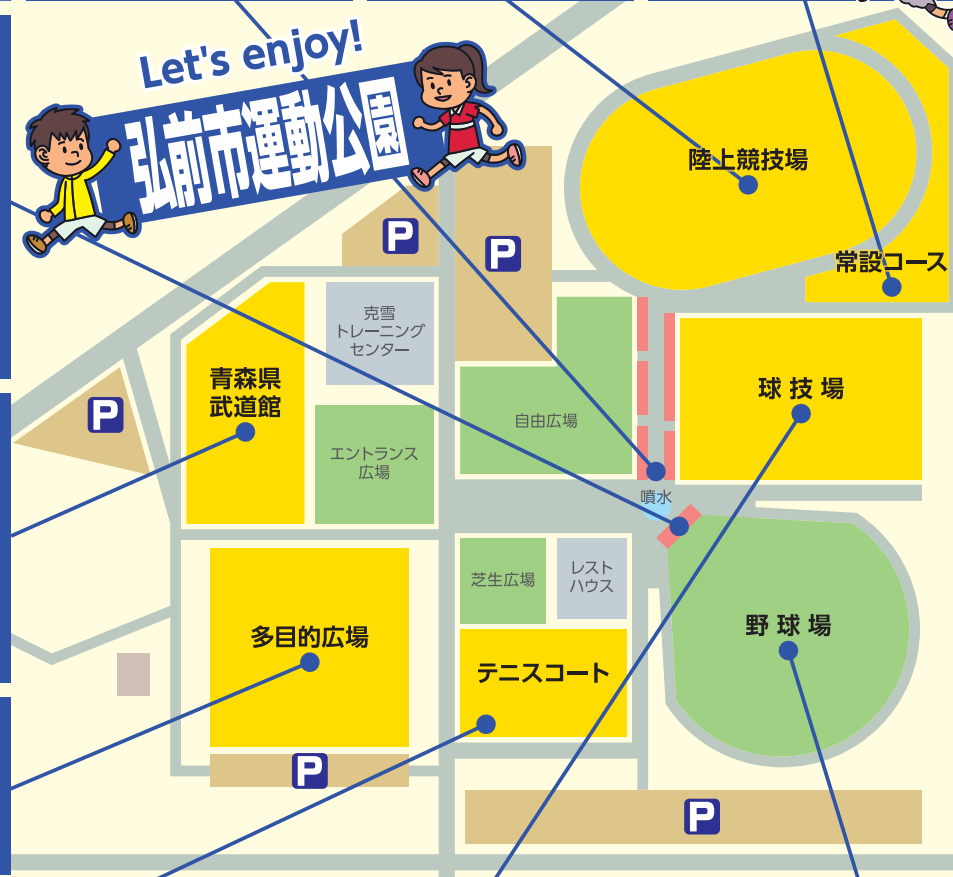

## 第5回

2012.9.29(SAT)30(SUN)

スポーツでつくる  
元気な笑顔!!

みんなでスポーツ  
アップリート大作戦  
H24.9.1~10.31

9月29日(土)  
8:30~

9月30日(日)  
9:00~

野球場前ステージにて  
豪華賞品ゲット!!  
大抽選会 30日(日)  
15:20~

主催 | 弘前スポーツ・レクリエーション祭実行委員会、弘前市  
共催 | 弘前市教育委員会  
後援 | 弘前市社会福祉協議会、弘前市老人クラブ連合会、弘前市町会  
連合会、弘前地区中学校体育連盟、弘前市小学校体育研究会、青森放  
送(株)、青森朝日放送(株)、(株)青森テレビ、FMアップルウェーブ  
協賛 | 津軽架設、(株)キャスト青森、(財)岩木振興公社、東奥信用金  
庫、みちのく銀行、東奥日報社、陸奥新報社、(有)あるふぁ徳中、(株)フ  
ロスジェイ、桜n坊庵、101DESIGNS

# 会場&イベント案内

- 29日&30日**
  - 観光PRコーナー  
岩木山の遊歩道など近郊施設等の紹介
  - 出店コーナー
- 29日**
  - 走り方教室
- 30日**
  - サッカー教室
- 29日&30日**
  - 健康生活コーナー
- 29日&30日**
  - グラウンドゴルフ大会

**29日**  
**開会セレモニー**  
8:30より  
●ニュースポーツ紹介

**30日**  
**閉会宣言** 16:00

**29日**  
●インディアカ教室  
●キッズ遊びのコーナー

**30日**  
●キッズ遊びのコーナー  
●スポーツ講習会

**29日**  
●ターゲットバードゴルフ大会・教室

**30日**  
●ママチャリ耐久レース

**30日**  
野球場前  
ステージにて  
**豪華賞品**  
**大抽選会**  
15:20から

**29日&30日**  
**テニスコート無料開放**  
(9:00~15:00)  
※1回2時間まで  
※予約不可  
(当日受付します)  
※個人使用のみ