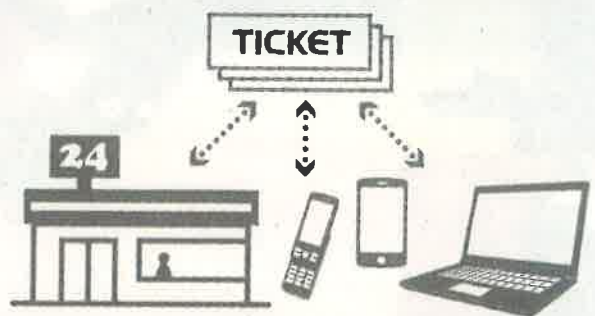

滋賀大会

甲賀市民スタジアム

滋賀県甲賀市水口町北内貴230 TEL 0748-62-7529 JR草津線「貴生川駅」下車、徒歩25分
近江鉄道「水口城南駅」下車、徒歩20分

- 10月14日(土)
  - 10:30 豊田自動織機 シャイニングベガ vs 太陽誘電 ソルフィーユ
  - 13:00 日本精工 Brave Bearies vs Honda Reverta
- 10月15日(日)
  - 10:30 太陽誘電 ソルフィーユ vs Honda Reverta
  - 13:00 日本精工 Brave Bearies vs 豊田自動織機 シャイニングベガ

豊岡大会

全但バス但馬ドーム

兵庫県豊岡市日高町名色88-50 TEL 0796-45-1900 JR山陰本線「江原駅」下車、
全但バス神鍋高原行(20分)に乗り換え、「但馬ドーム」下車すぐ

- 10月14日(土)
  - 10:30 デンソー プライツベガサス vs SGホールディングス ギャラクシースターズ
  - 13:00 シオノギ製薬 ポボンギャルズ vs 日立 サンディーバ
- 10月15日(日)
  - 10:30 日立 サンディーバ vs デンソー プライツベガサス
  - 13:00 SGホールディングス ギャラクシースターズ vs シオノギ製薬 ポボンギャルズ

チケット

50th JAPAN WOMEN'S SOFTBALL LEAGUE 2017

■開幕節・決勝トーナメント

- 〈一般〉当日:2,400円 前売:2,000円
- 〈中高生〉当日:1,000円 前売: 600円 ※小学生以下は無料

■第1節～第10節

- 〈一般〉当日:1,400円 前売:1,000円
- 〈中高生〉当日:1,000円 前売: 600円 ※小学生以下は無料

チケット購入・お問い合わせ

DMM. E

【インターネット】<https://event.dmm.com/>
※ご利用には専用アプリ(無料)が必要となります。アプリについて詳しくは
▶<https://event.dmm.com/guide>

ローソン

【インターネット】<http://l-tike.com/>
【お問い合わせ先】0570-000-732
(オペレーター対応 10:00～20:00)
【店頭販売】ローソン、ミニストップ店頭のLoppiで直接購入することができます。

チケットぴあ

【インターネット】<http://pia.jp/t/>
【電話予約】0570-02-9999 (Pコード入力 24時間受付)
※毎週火・水2:30～5:30はシステムメンテナンスのため受付休止。
【店頭販売】セブン-イレブン、サークルK・サンクス、
ぴあ店舗で直接購入することができます。

e+ (イープラス)

【インターネット】<http://eplus.jp/>
【店頭販売】ファミリーマート店頭Famiポートで24時間購入できます。
※毎月第1・第3木曜日1:25～8:00はシステムメンテナンスのため購入不可。

TICKET INFORMATION

TICKET