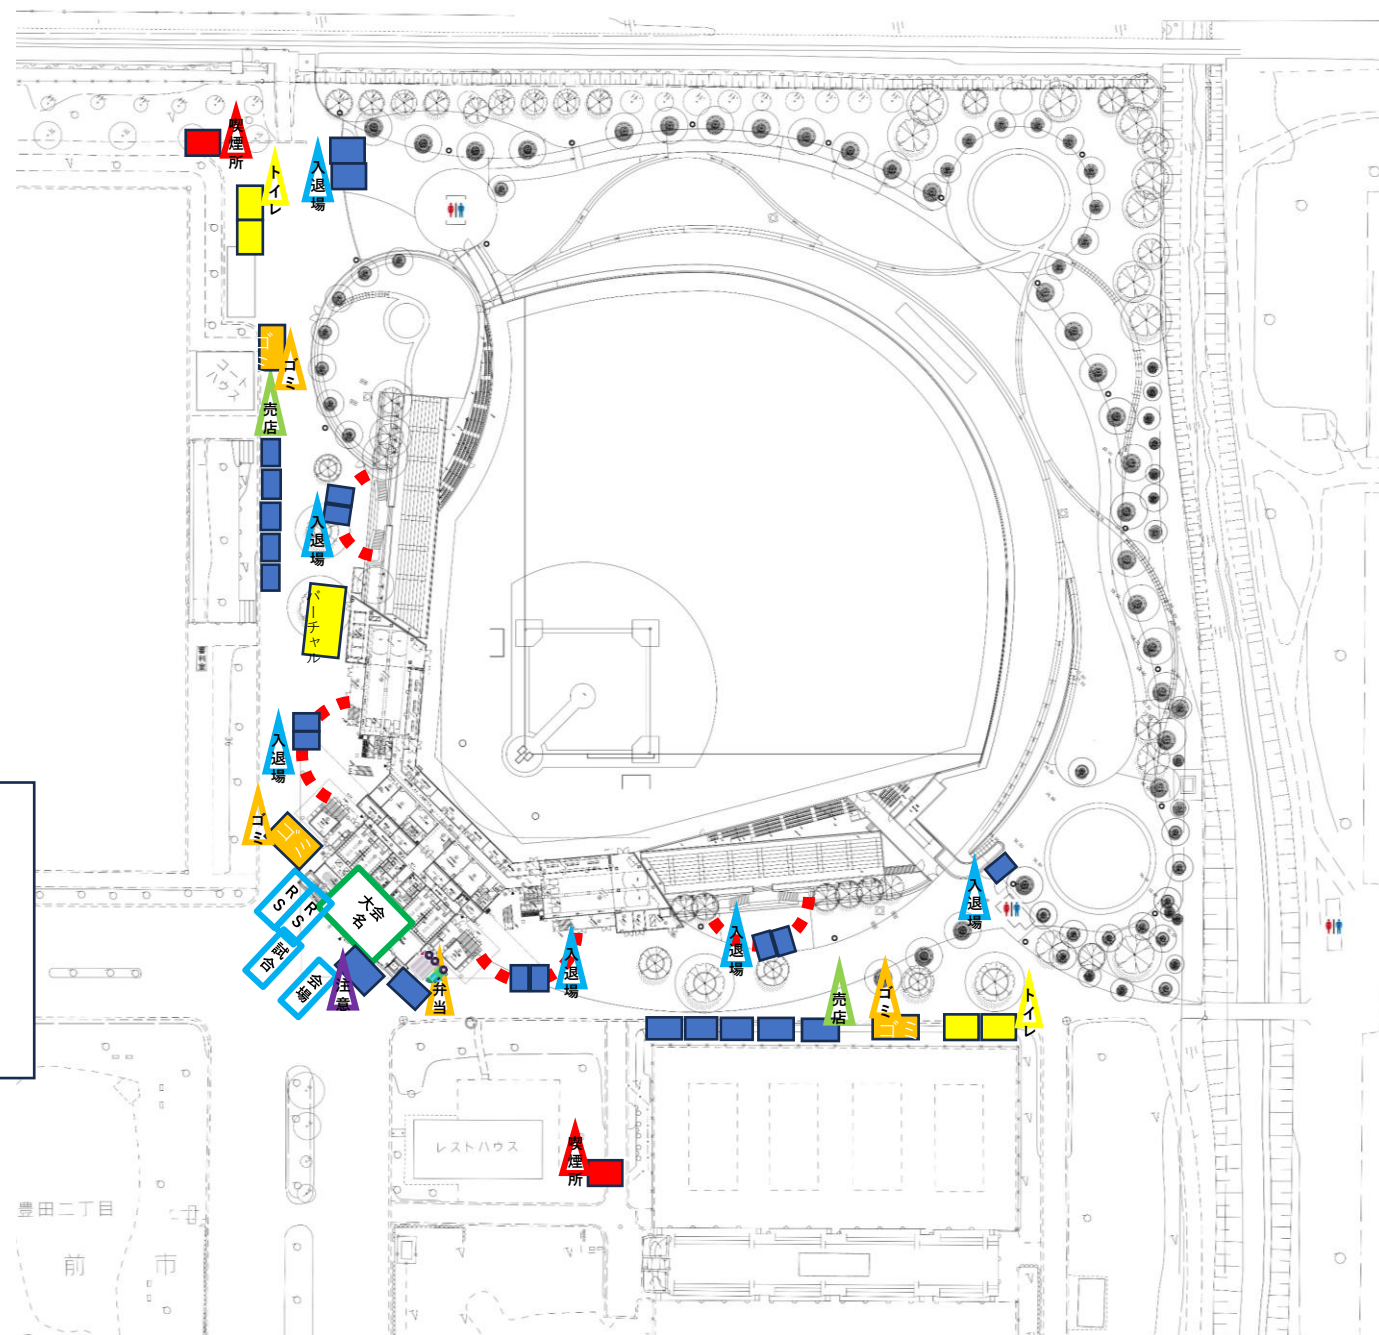

球場外会場図

看板

					
喫煙所	トイレ	入退場	売店	法席	ロッカー
					
大会名	RS	試合	会場		

G

看板

看板

H

看板

看板

看板

看板

看板

看板

違法駐車禁止

看板

関係者駐車場