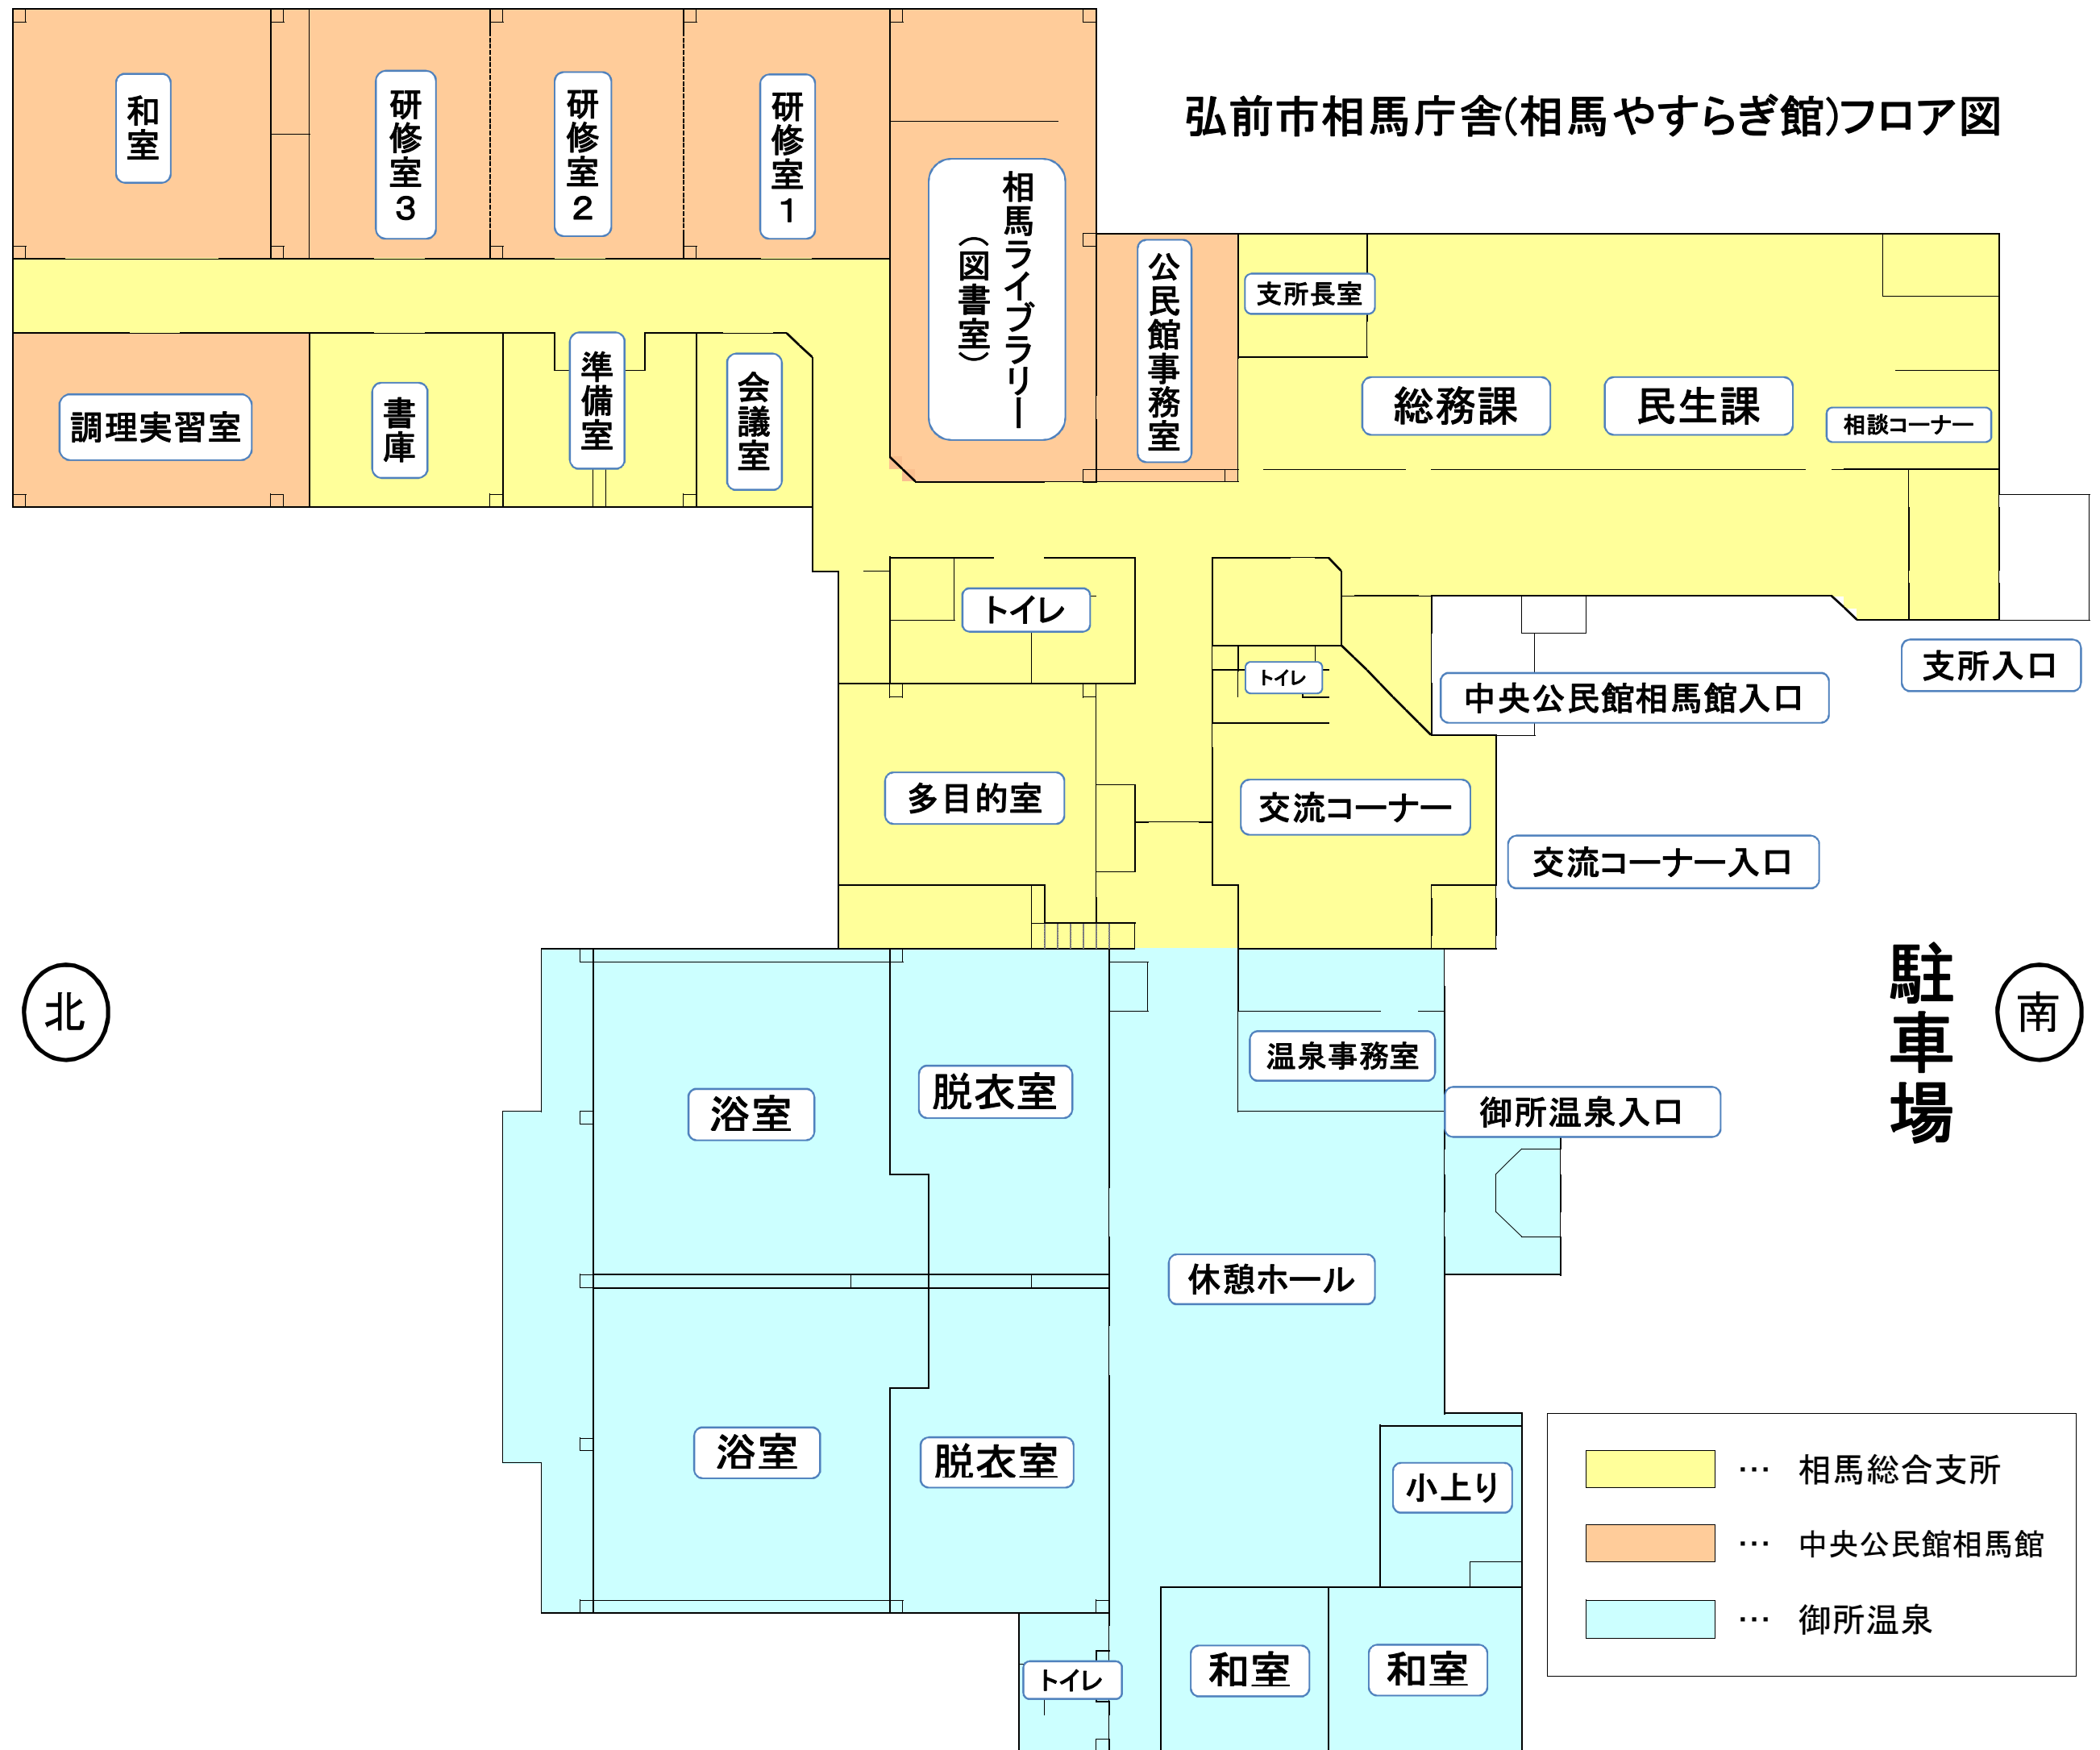

# 弘前市相馬庁舎(相馬やすらぎ館)フロア図

- … 相馬総合支所
- … 中央公民館相馬館
- … 御所温泉