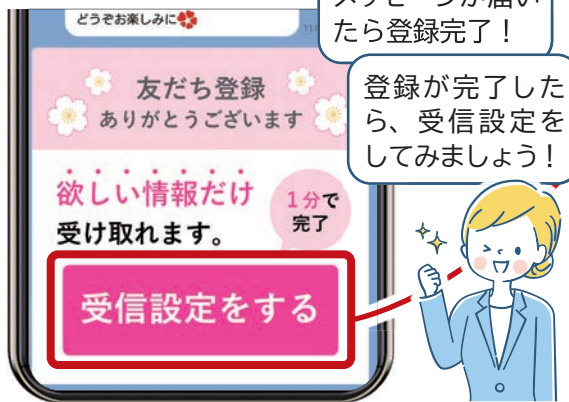

弘前市 公式 LINE 友だち募集中!

イベントや行政、防災など、まちの情報を受け取ることができます。ほかにも、ごみ分別の検索ができたり、生活環境の異変等を通報することができたり、便利機能がいっぱいです。皆さんの暮らしをサポートします!

問い合わせ先 情報システム課 (☎ 35-1133)

友だち登録の方法

※スマートフォンやLINEの操作については、携帯電話ショップ等にお問い合わせください。

01 LINE ホーム画面の右上「友だち追加」アイコンを選択

02 画面上の「検索」アイコンを選択

03 ID「@hirosakicp」を入力して検索

04 画面中央に表示される「追加」を選択

05 登録完了!

受信設定の方法

希望する情報を選んで、最後に「送信」を選択するだけ!

★必須項目
性別/年代/地区設定

●配信カテゴリ (一覧)

1. ☒ 市政情報
   - ☒ まちの話題
   - ☒ イベント情報
   - ☒ クマ出没情報
   - ☒ 防災情報
   - ☒ 農業情報
   - ☒ 火災情報
   - ☒ 除雪情報
   - ☒ ごみの収集日 (ごみの種類を選択可能)
2. 市からの大切なお知らせ/子育て・教育/障がい福祉/介護・高齢福祉/国保・後期高齢・年金/雇用・就労/事業者向け/シティプロモーション (市外在住者向け)
3. 各種イベント/教室・講座/スポーツ・体操教室

LINE アプリがない人は...
インストールする必要があります!

▲ App Store (iPhone など)

▲ Google Play (Android)

※使う機種で操作方法が異なります。LINE ホームページ「みんなの使い方ガイド」を確認を。