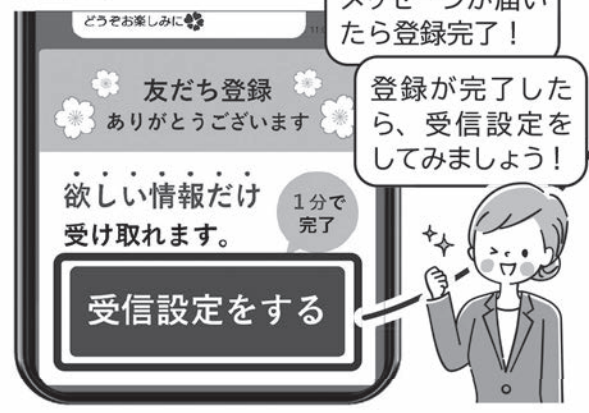

02 画面上の「検索」アイコンを選択

03 ID「@hirosakicp」を入力して検索

04 画面中央に表示される「追加」を選択

05 登録完了!

受信設定の方法

希望する情報を選んで、最後に「送信」を選択するだけ!

★必須項目
性別/年代/地区設定

●配信カテゴリ (一覧)

- 市政情報
 - まちの話題
 - イベント情報
 - クマ出没情報
 - 防災情報
 - 農業情報
 - 火災情報
 - 除雪情報
 - ごみの収集日 (ごみの種類を選択可能)
- 市からの大切なお知らせ/子育て・教育/障がい福祉/介護・高齢福祉/国保・後期高齢・年金/雇用・就労/事業者向け/シティプロモーション (市外在住者向け)
- 各種イベント/教室・講座/スポーツ・体操教室

LINE アプリがない人は...
インストールする必要があります!