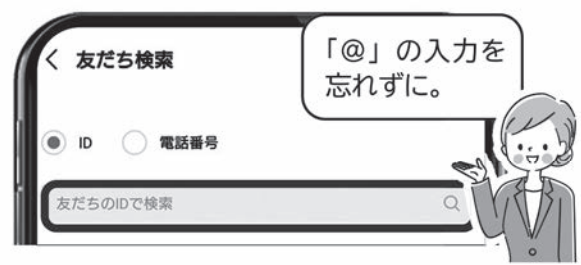

弘前市 公式 LINE 友だち募集中!

イベントや行政、防災など、まちの情報を受け取ることができます。ほかにも、ごみ分別の検索ができたり、生活環境の異変等を通報することができたり、便利機能がいっぱいです。皆さんの暮らしをサポートします！
問い合わせ先 情報システム課 (☎ 35-1133)

友だち登録の方法

※スマートフォンやLINEの操作については、携帯電話ショップ等にお問い合わせください。

01 LINE ホーム画面の右上「友だち追加」アイコンを選択

02 画面上の「検索」アイコンを選択

03 ID「@hirosakicp」を入力して検索

04 画面中央に表示される「追加」を選択

05 登録完了!

受信設定の方法

希望する情報を選んで、最後に「送信」を選択するだけ!

★必須項目
性別/年代/地区設定

●配信カテゴリ (一覧)