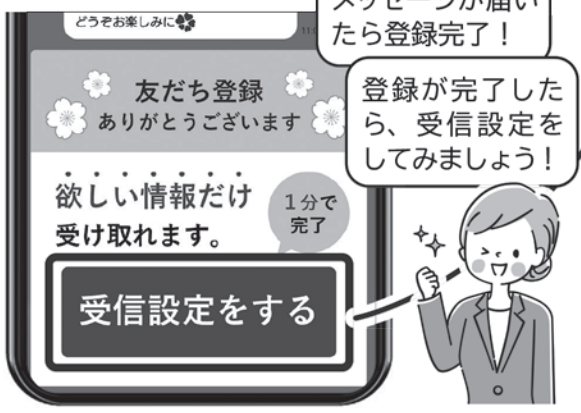

02 画面上の「検索」アイコンを選択

03 ID「@hirosakicp」を入力して検索

04 画面中央に表示される「追加」を選択

05 登録完了!

受信設定の方法

希望する情報を選んで、最後に「送信」を選択するだけ!

★必須項目
性別/年代/地区設定

●配信カテゴリ (一覧)

- 市政情報
 - まちの話題
 - イベント情報
 - クマ出没情報
 - 防災情報
 - 農業情報
 - 火災情報
 - 除雪情報
 - ごみの収集日 (ごみの種類を選択可能)
- 市からの大切なお知らせ/子育て・教育/障がい福祉/介護・高齢福祉/国保・後期高齢・年金/雇用・就労/事業者向け/シティプロモーション (市外在住者向け)
- 各種イベント/教室・講座/スポーツ・体操教室

LINE アプリがない人は...
インストールする必要があります!