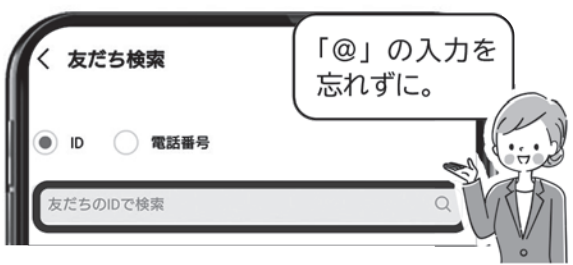

弘前市 公式 LINE 友だち募集中!

イベントや行政、防災など、まちの情報を受け取ることができます。ほかにも、ごみ分別の検索ができたり、生活環境の異変等を通報することができたり、便利機能がいっぱいです。皆さんの暮らしをサポートします！
問い合わせ先 情報システム課 (☎ 35-1133)

友だち登録の方法

※スマートフォンやLINEの操作については、携帯電話ショップ等にお問い合わせください。

01 LINE ホーム画面の右上「友だち追加」アイコンを選択

02 画面上の「検索」アイコンを選択

03 ID「@hirosakicp」を入力して検索

04 画面中央に表示される「追加」を選択

05 登録完了!

受信設定の方法

希望する情報を選んで、最後に「送信」を選択するだけ!

★必須項目
性別/年代/地区設定

●配信カテゴリ (一覧)