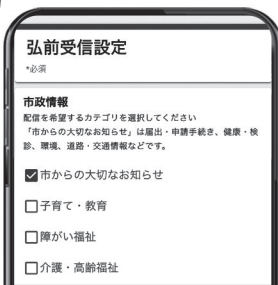

02 画面上の「検索」アイコンを選択

03 ID「@hirosakicp」を入力して検索

04 画面中央に表示される「追加」を選択

05 登録完了!

受信設定の方法

希望する情報を選んで、最後に「送信」を選択するだけ!

★必須項目
性別/年代/地区設定

●配信カテゴリ (一覧)

- 市政情報
 - まちの話題
 - イベント情報
 - クマ出没情報
 - 防災情報
 - 農業情報
 - 火災情報
 - 除雪情報
 - ごみの収集日 (ごみの種類を選択可能)
- 市からの大切なお知らせ/子育て・教育/障がい福祉/介護・高齢福祉/国保・後期高齢・年金/雇用・就労/事業者向け/シティプロモーション (市外在住者向け)
- 各種イベント/教室・講座/スポーツ・体操教室

LINE アプリがない人は...
インストールする必要があります!