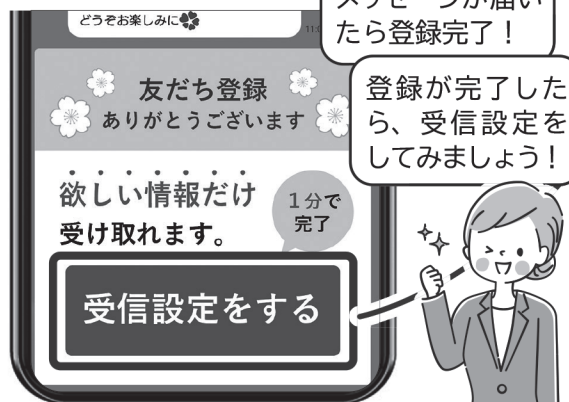

02 画面上の「検索」アイコンを選択

03 ID「@hirosakicp」を入力して検索

04 画面中央に表示される「追加」を選択

05 登録完了!

受信設定の方法

希望する情報を選んで、最後に「送信」を選択するだけ!

★必須項目
性別/年代/地区設定

●配信カテゴリ (一覧)

- 市政情報
 - まちの話題
 - イベント情報
 - クマ出没情報
 - 防災情報
 - 農業情報
 - 火災情報
 - 除雪情報
 - ごみの収集日 (ごみの種類を選択可能)
- 市からの大切なお知らせ/子育て・教育/障がい福祉/介護・高齢福祉/国保・後期高齢・年金/雇用・就労/事業者向け/シティプロモーション (市外在住者向け)
- 各種イベント/教室・講座/スポーツ・体操教室

LINE アプリがない人は...
インストールする必要があります!