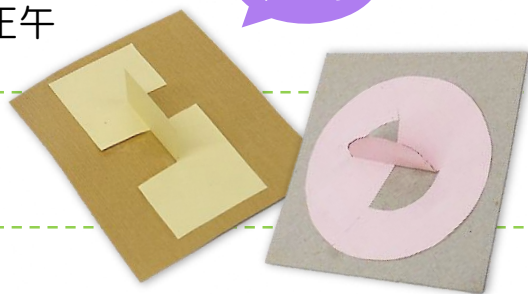

## 作って学ぼう錯覚を！

使い古しの段ボールや紙、竹串を使って  
不思議な錯覚キットを作って遊ぼう！

詳細

- ① 1枚の紙で作る不思議な立体
- ② 裏表に貼り合わせた絵を回転させて遊ぶ、カゴの中の鳥
- ③ ハートの絵が動いて見える、ドキドキハート

開催日時

1月11日（土）午前9時30分～正午

担当講師

福田 智好さん  
（弘前市少年少女発明クラブ会長）

募集人数

小学生30人（先着順）  
※保護者の同伴が必要です。

参加費用

無 料

持ち物

特にありません

作品  
イメージ

申込方法