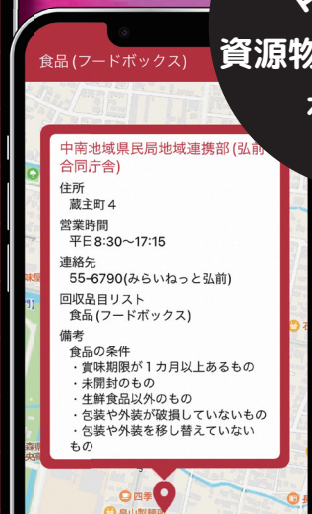

アプリ累計
2万ダウンロード
突破!

より便利に！より進化！

弘前市 ごみ収集アプリ

便利!

ごみ収集日の
前日と当日に
収集するごみが
通知で届く!

弘前市ごみ収集

- トップ画面
- ごみ分類検索
- ごみ分類一覧
- 資源物回収拠点マップ
- ごみ収集カレンダー
- お知らせ
- 設定
- アプリの使い方
- よくある質問

便利!

資源物回収拠点
マップから
資源物の回収場所が
わかる!

point
01

ごみ収集日を 通知でお知らせ

ごみ収集日の前日と当日に
収集するごみを通知でお知らせ!

point
02

ごみの分別情報が 簡単に分かる!

ごみの名前から検索して
分別方法が分かる!

point
03

資源物の回収場所を 検索できる!

資源物の回収場所をマップで表示。
品目から回収場所も検索できる!

point
04

ごみに関する情報を 通知でお知らせ

ごみや資源物に関する情報が
新着時にプッシュ通知で届く!

ダウンロードは
こちら▶▶▶

iPhone ▶

Android ▶