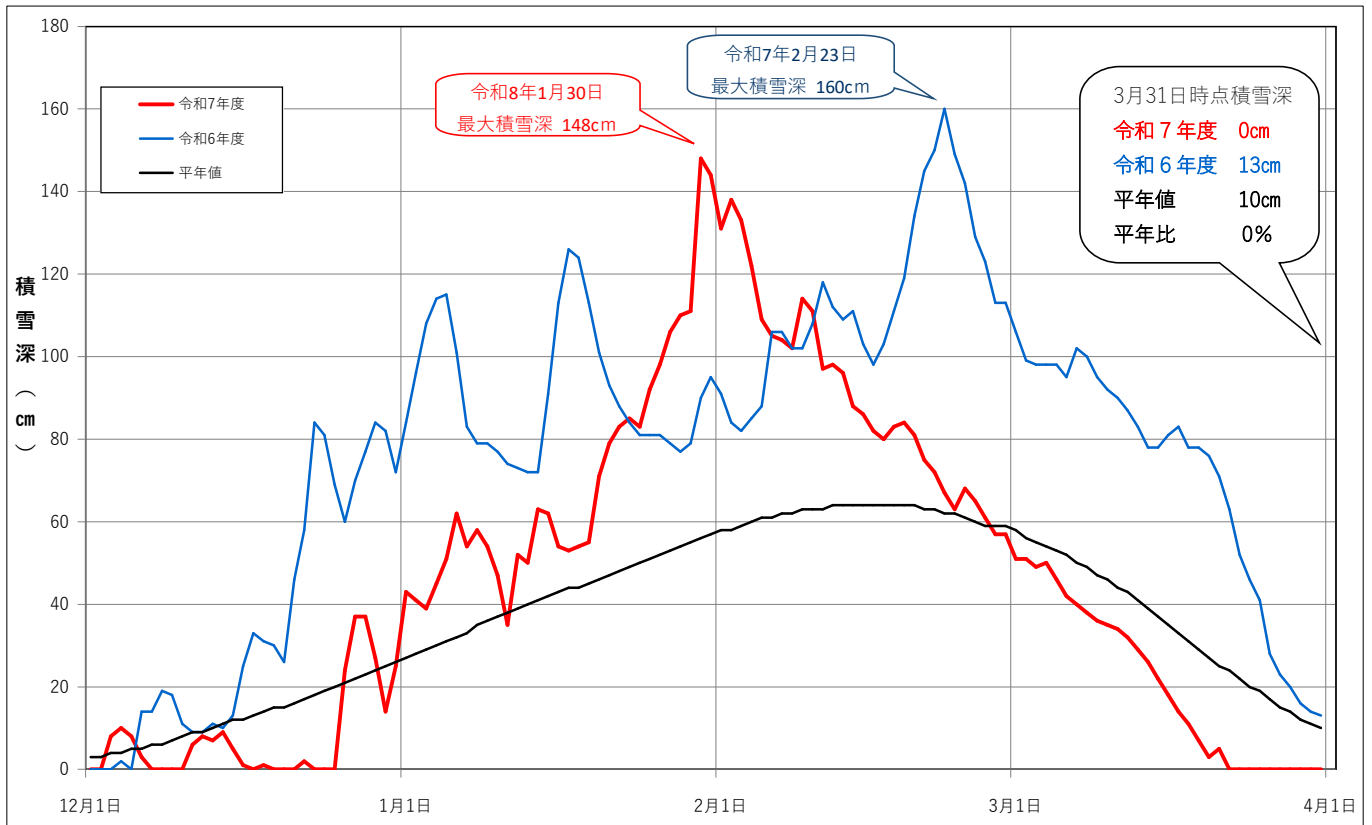

令和7年度 積雪深

※ 出典: 弘前市和田町 気象庁アメダスデータ

令和7年度 累積降雪量

※ 出典: 弘前市和田町 気象庁アメダスデータ