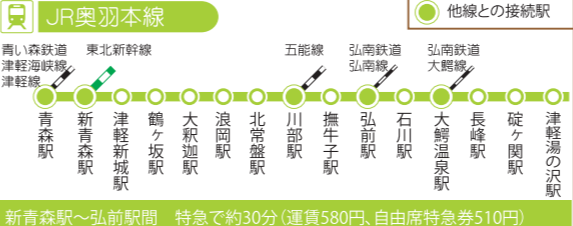

## 「前乗り、前降り、後払い」と覚えてね!

詳しくはホームページをご覧ください。  
<http://www.konanbus.com/>  
**弘南バスホームページ**  
 運行情報、路線バス時刻表などを  
 ご覧いただけます。  
 提供：弘南バス株式会社

# 弘南鉄道の乗り方

~無人駅からのワンマン電車編~

1 先頭車両の前ドアから乗ります

2 整理券をとり、席に座ります。

3 無人駅で降りるとき

4 有人駅で降りるとき

詳しくはホームページをご覧ください。  
<http://konantetsudo.jp/>  
**弘南鉄道ホームページ**  
 時刻表、料金、各駅の情報などを  
 ご覧いただけます。  
 提供：弘南鉄道株式会社

### 予約型乗合タクシーとは?

- 予約した人が路線バスのようにみんなで乗り合わせるタクシーです。
- ただし、通常のタクシーとは異なり、いつでもどこへでも行けるものではありません。
- 時刻表・経路・停留所はあらかじめ設定されていて、予約があった便のみを運行します。
- 堀越地区線は「予約型」ではありません。予約が無くても運行いたします。

### 使い方

- どの便を使いたいのか決める。
- 1時間前までに予約する ☎ 0172-33-3333
- 停留所に行く。
- 停留所に来たタクシーに乗る。