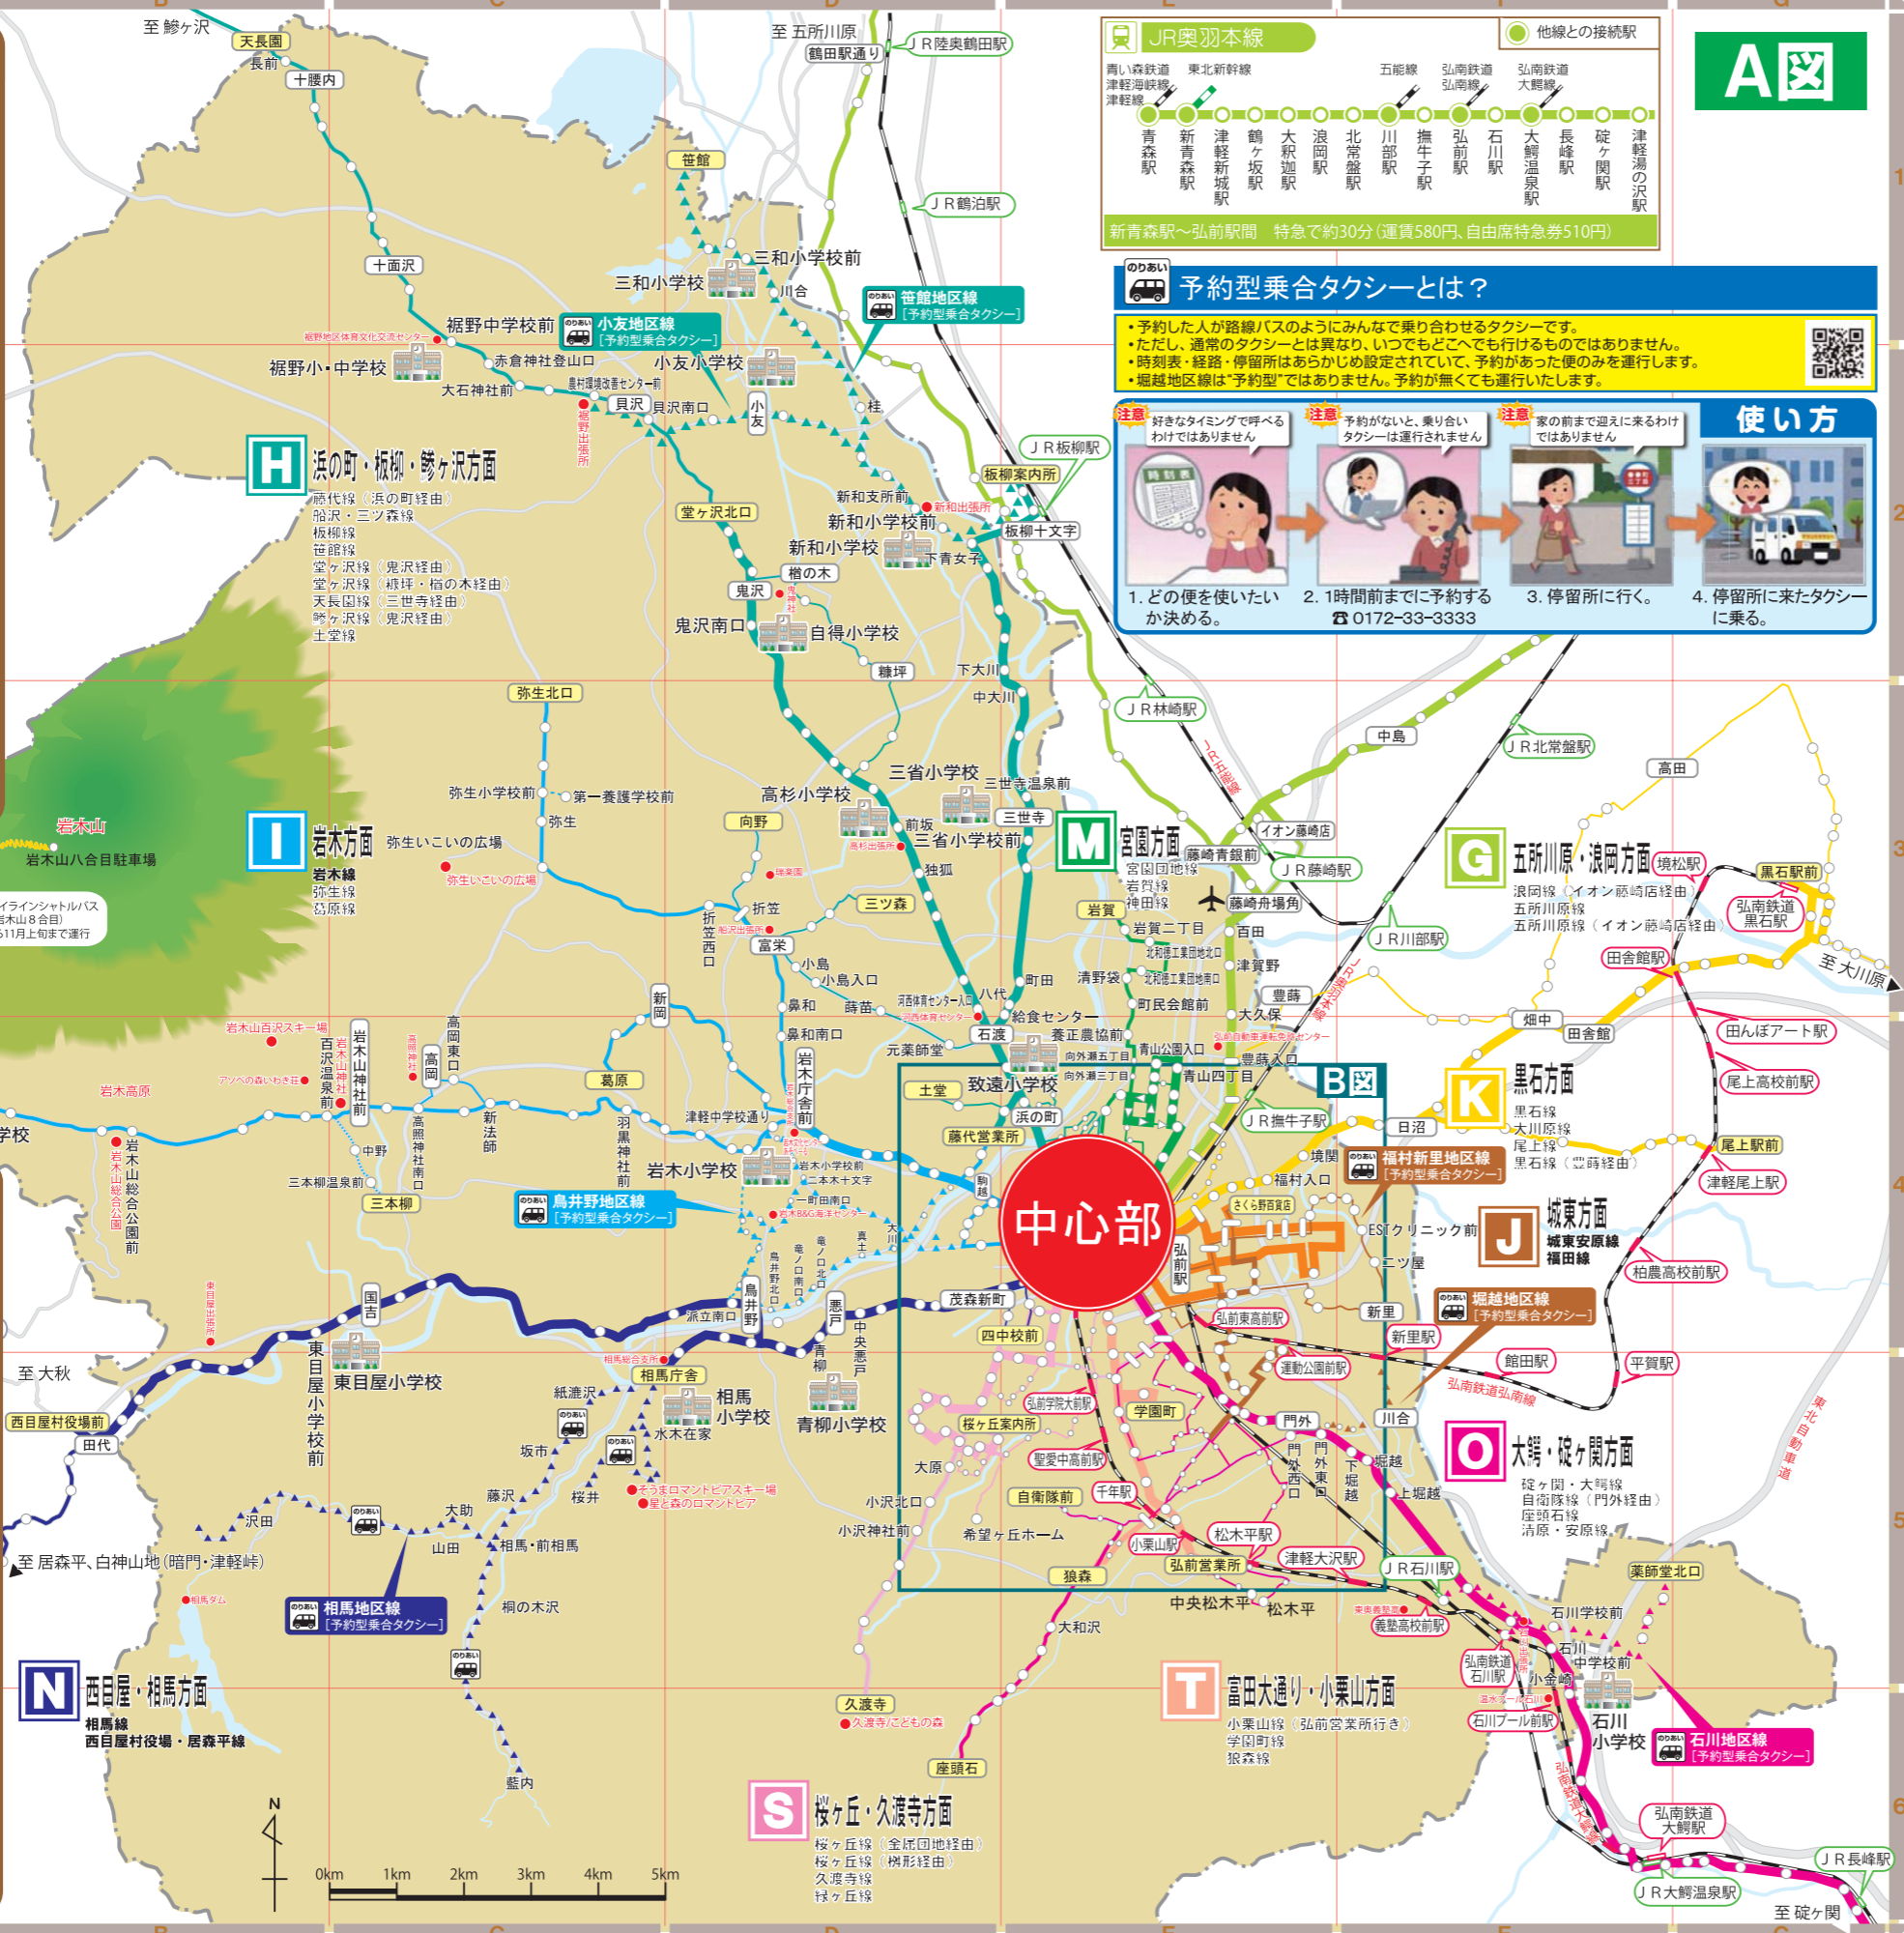

### 予約型乗合タクシーとは?

- 予約した人が路線バスのようにみんなで乗り合わせるタクシーです。
- ただし、通常のタクシーとは異なり、いつでもどこへでも行けるものではありません。
- 時刻表・経路・停留所はあらかじめ設定されていて、予約があった便のみを運行します。
- 堀越地区線は「予約型」ではありません。予約が無くても運行いたします。

### 使い方

- どの便を使いたいのか決める。
- 1時間前までに予約する ☎ 0172-33-3333
- 停留所に行く。
- 停留所に来たタクシーに乗る。

**鉄道の表記**  
 ● JR (奥羽本線・五能線)  
 ● 弘南鉄道 (弘南線・大鰐線)

方面別記号・方面名	路線名(主な行き先)	ターミナル 弘前駅中央口
<b>G</b> 五所川原・浪岡	五所川原、浪岡、青森空港	① ⑤
<b>K</b> 黒石	黒石、尾上、大川原	② ⑤
<b>J</b> 城東	城東安原線、福田	- ④
<b>J100</b> 城東環状	城東環状100円バス	⑨ -
<b>O</b> 大鰐・碓ヶ関	大鰐、碓ヶ関 清原・安原、大坊 自衛隊、座頭石	④ ⑧ ④ - - ③
<b>T</b> 富田・小栗山	小栗山、学園町、狼森	- ③
<b>S</b> 桜ヶ丘・久渡寺	桜ヶ丘、金属団地、南高校 久渡寺	⑥ ⑧ ⑦ ⑧
<b>N</b> 西目屋・相馬	相馬、居森平、田代 茂森	⑦ ⑥ - -
<b>I</b> 岩木	岩木、弥生、葛原 駒越、城西団地	③ ⑥ ⑩ ⑥
<b>H</b> 浜の町・板柳 鰐ヶ沢	浜の町、船沢、板柳 鰐ヶ沢、天長園、堂ヶ沢	⑤ ⑦
<b>M</b> 宮園	宮園団地 岩賀	④ ⑤ ⑤ ⑦
<b>D100</b> 土手町循環	土手町循環100円バス	⑧ D100

**弘南鉄道** 路線図

**弘南鉄道弘南線** おおむね30分に1本  
 有人駅

**弘南鉄道大鰐線** おおむね1時間に1本  
 有人駅

予約型乗合タクシーに関する問い合わせ

※事故防止のため、ホーム間の移動は所定の連絡通路または横断路をご利用ください。