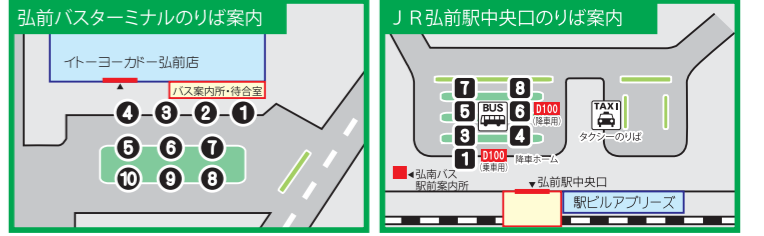

TAXI タクシーに関する問い合わせ

グリーン交通 ☎ 28-8080
さくら交通 ☎ 34-5505
中央タクシー ☎ 32-2281

弘前駅前タクシー ☎ 28-8888
フク中タクシー ☎ 32-4141
北星交通 ☎ 33-3333

前田タクシー ☎ 28-8080
ミツ矢交通 ☎ 32-2281
北星交通 ☎ 33-3333

石川地区、相馬地区、鳥井野地区、
笹館地区、小友地区の予約はこちらから
北星交通 ☎ 33-3333
※堀越地区は予約不要です。

弘南鉄道 路線図

弘南鉄道弘南線 おおむね30分に1本
有人駅

弘南鉄道大鰐線 おおむね1時間に1本
有人駅

予約型乗合タクシーに関する問い合わせ

※事故防止のため、ホーム間の移動は所定の連絡通路または横断路をご利用ください。