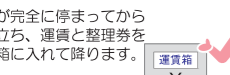

# 弘南バスの乗り方

1 前のドアからバスに乗ります。

2 整理券をとり、席に座ります。

3 降車ボタンを押します。

4 前のドアからバスを降ります。