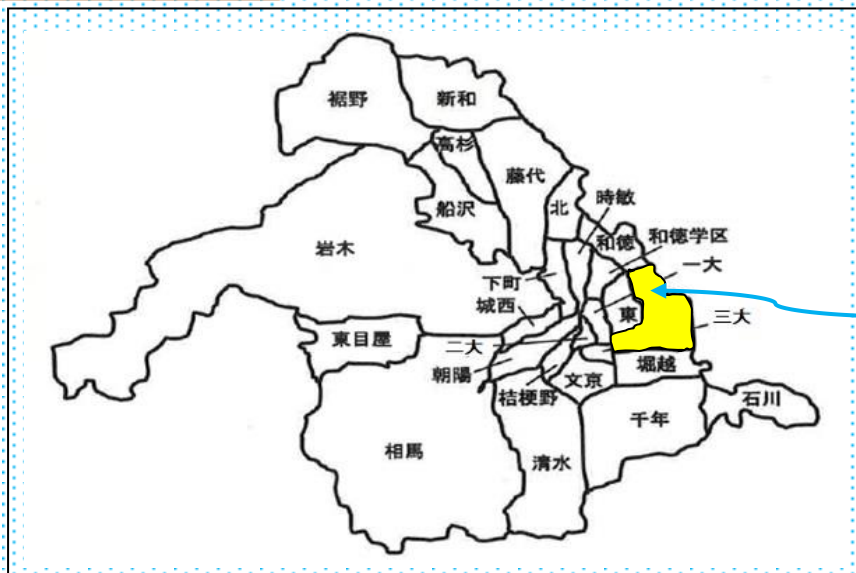

# 豊田地区は こんなところ

Welcome!  
豊田地区へようこそ!

## 地区内の町会

境関町会 福田町会 福村町会 ニツ屋町会  
新里町会 新里駅前町会 福田子町会  
小比内町会 高田町会 城東町会 外崎町会  
城東みなみ町会 県営城東町会  
川先一丁目町会 城東一丁目町会  
城東五丁目町会 小比内あすなろ町会  
川先二丁目町会 川先三丁目町会  
川先四丁目町会 早稲田北町会※  
早稲田中央町会※ 早稲田南町会※

※地区町会連合会未加入

ぜひ町会に  
入ってね!!

## 地区の成り立ち・特徴

“おらほ（私たち）の地区は、昭和40年代、高度成長期に城東区画整理事業によって急速に都市化されました。国道102号線沿いにショッピングセンターや飲食店が並び、その周りを住宅街が囲んでいます。豊田地区の誇りは何と云っても豊田児童センターの一輪車。昨年もすばらしい演技で市民の皆さんに楽しいひと時を与えてくれました。みんなで協力し合って笑顔の絶えない地区だと思います。”

## 市内地区配置図（全26地区）

豊田地区はここだよ!