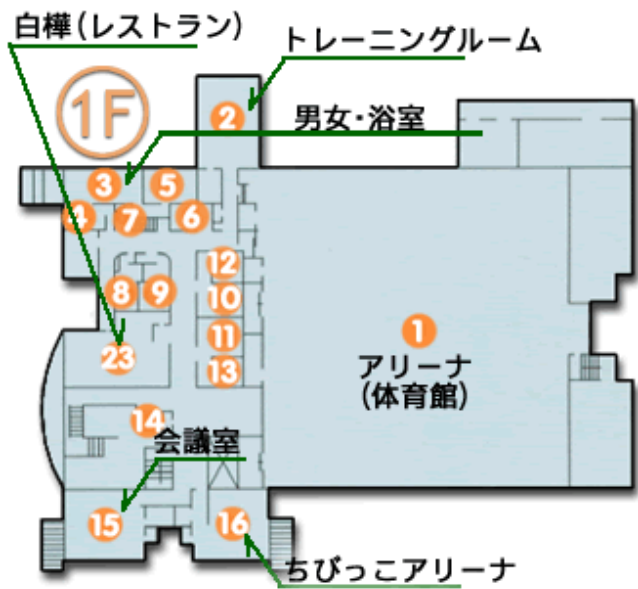

- | | |
|--------------|-------------|
| 1.アリーナ | 2.トレーニング室 |
| 3.男子浴室 | 4.男子脱衣室 |
| 5.女子浴室 | 6.女子脱衣室 |
| 7.身障者用トイレ | 8.男子トイレ |
| 9.女子トイレ | 10.女子ロッカー室 |
| 11.男子ロッカー室 | 12.女子更衣室 |
| 13.男子更衣室 | 14.エレベーター |
| 15.第1会議室 | 16.ちびっこアリーナ |
| 17.第2会議室 | 18.観客席 |
| 19.管理事務室 | 20.応接室 |
| 21.自販機コーナー | 22.電話コーナー |
| 23.ティールounge | 24.レストラン |

2階食堂厨房部分