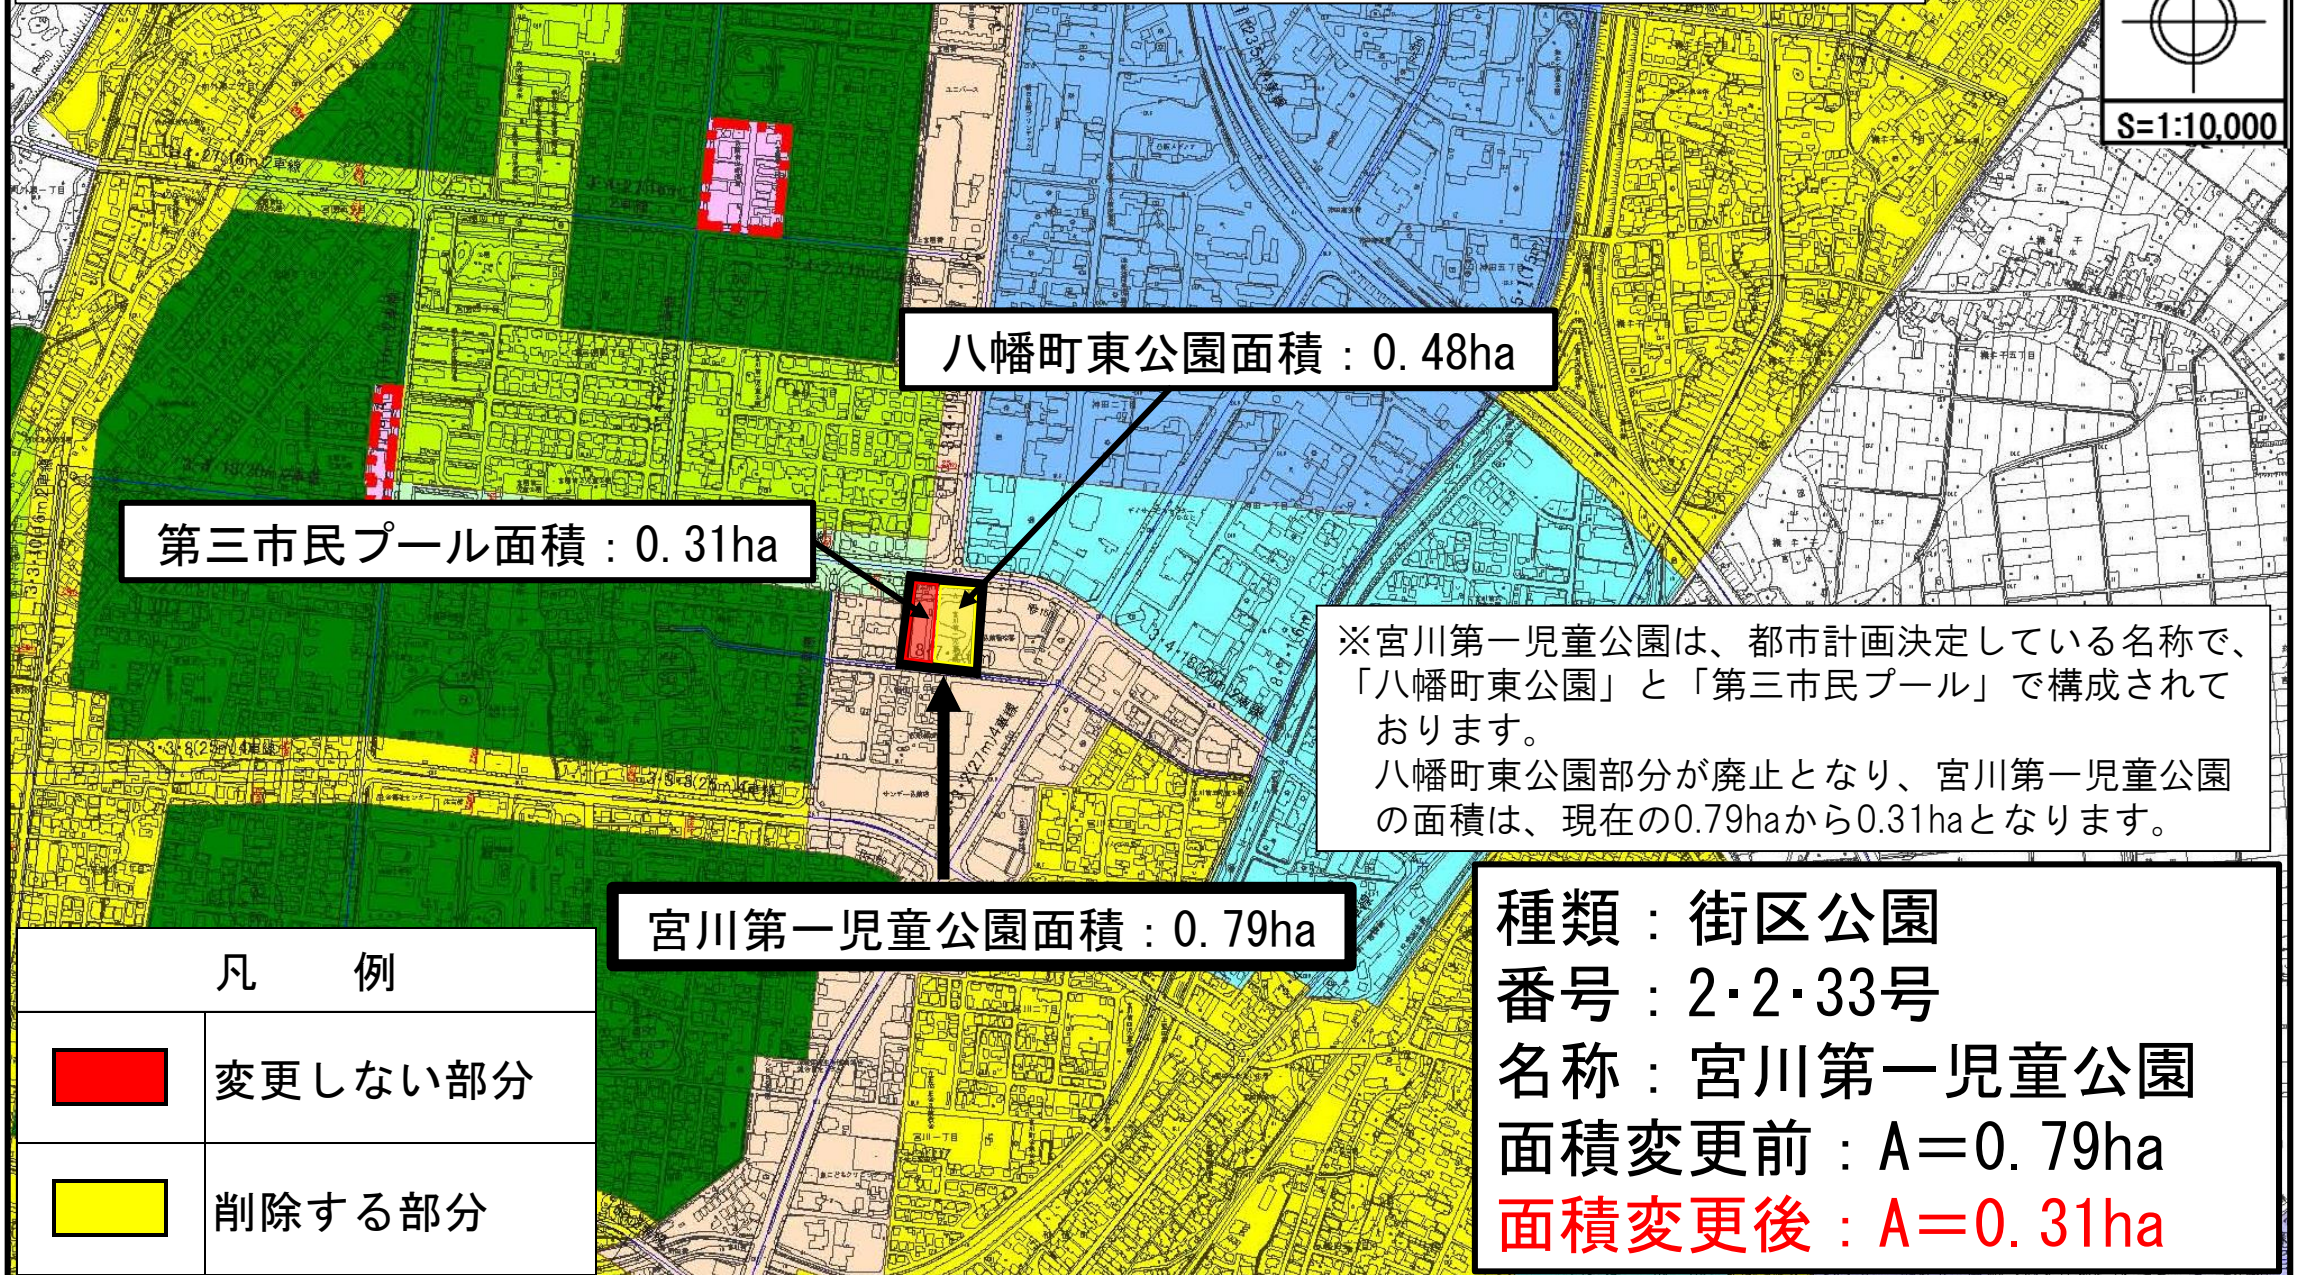

# 弘前広域都市計画公園の変更（弘前市決定）総括図

縮尺1:10,000

S=1:10,000

八幡町東公園面積：0.48ha

第三市民プール面積：0.31ha

※宮川第一児童公園は、都市計画決定している名称で、「八幡町東公園」と「第三市民プール」で構成されております。  
八幡町東公園部分が廃止となり、宮川第一児童公園の面積は、現在の0.79haから0.31haとなります。

宮川第一児童公園面積：0.79ha

種類：街区公園  
番号：2・2・33号  
名称：宮川第一児童公園  
面積変更前：A=0.79ha  
面積変更後：A=0.31ha