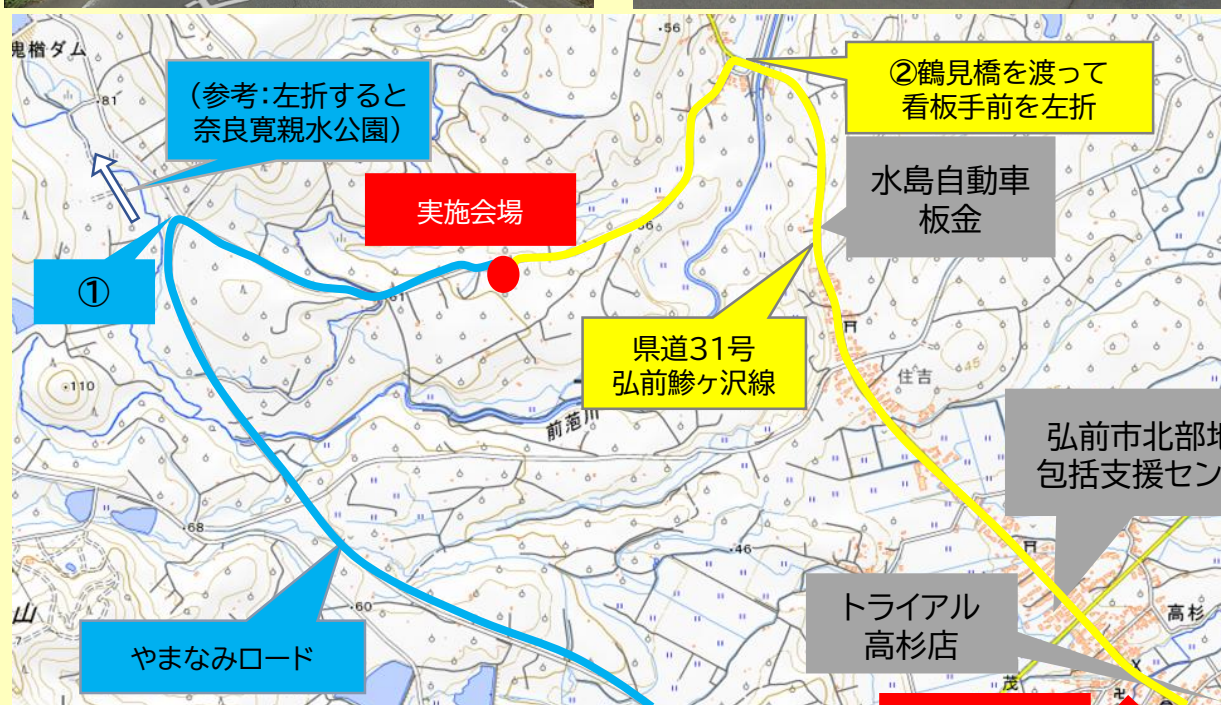

※申込フォームとは
異なります。

弘前市HP

Instagram

Facebook

見学会会場付近地図

①拡大図

②拡大図

・県道31号弘前鱒ヶ沢線を通る行き方

前范川にかかる鶴見橋を渡って「鬼沢」と書かれた看板手前を左折してください。

・やまなみロードを通る行き方

奈良寛親水公園手前の十字路を右折してください。