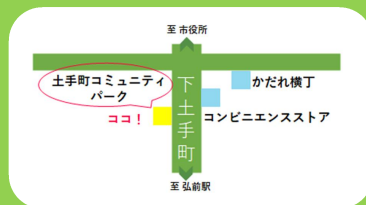

ノウ フク

令和6年度 弘前市農福学連携

りんご販売会

～農福連携により栽培されたりんごの販売会を行います～

開催日時：

12月7日(土) 11:00～14:00

入場無料 申込不要

場所：土手町コミュニティパーク内（弘前市下土手町）
コミュニケーションプラザ 多目的ホール

農福連携とは？

多様な人材が農業に関わることによる農業の働き手確保、
また、障がいを持つ方が活躍できる場を創出することによる
地域共生社会の実現を目指す取り組みです。

農業者×弘前第一養護学校×りんご娘ブース

農業者：小山内友勝・敦子
学校：第一養護学校高等部生徒

はつ恋ぐりん

スターキング
デリシャス

りんご娘 と共同販売

農業者×福祉事業所 ブース①