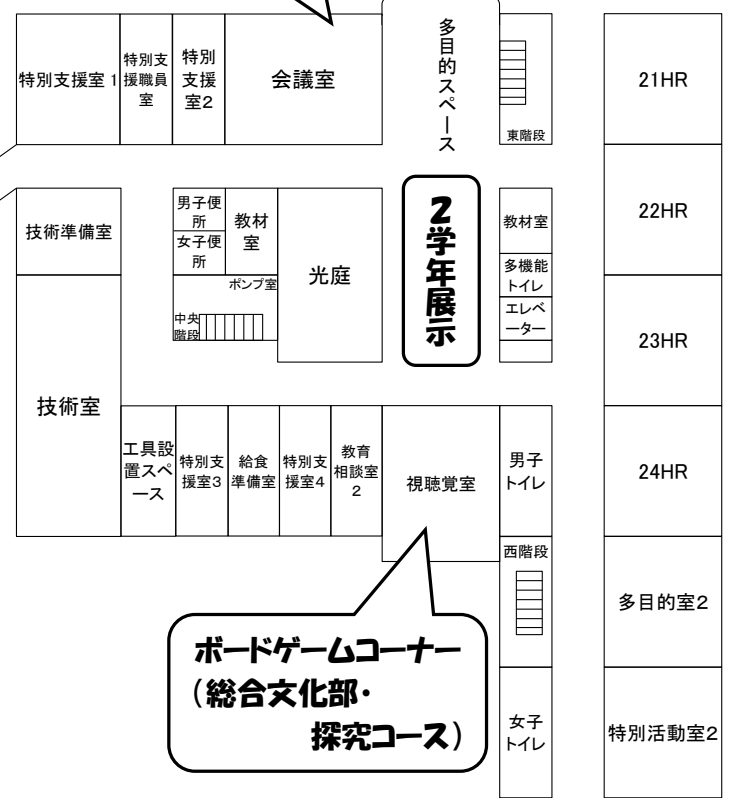

## 校舎図 3 階

ポスターデザイン  
3年 高谷瑠莉

令和六年九月二十五日(水)  
二十六日(木)

年 組 番 氏名

ご来校の方は体育館から  
お入りください。

校舎図 1 階

**開祭式**  
**学芸発表**  
**ソングフェスティバル**  
**学級対抗ステージ**  
**閉祭式**

**部活展示**  
(総合文化部・  
芸術コース)

校舎図 2 階

**お願い**

- ・撮影した写真、動画等を、SNS に発信しないでください。
- ・グラウンド側の駐車スペースはサンセットフェスティバルの生徒待機場所になります。駐車場はサンデー側の駐車スペースか職員駐車場をご利用ください。

**ボードゲームコーナー**  
(総合文化部・  
探究コース)