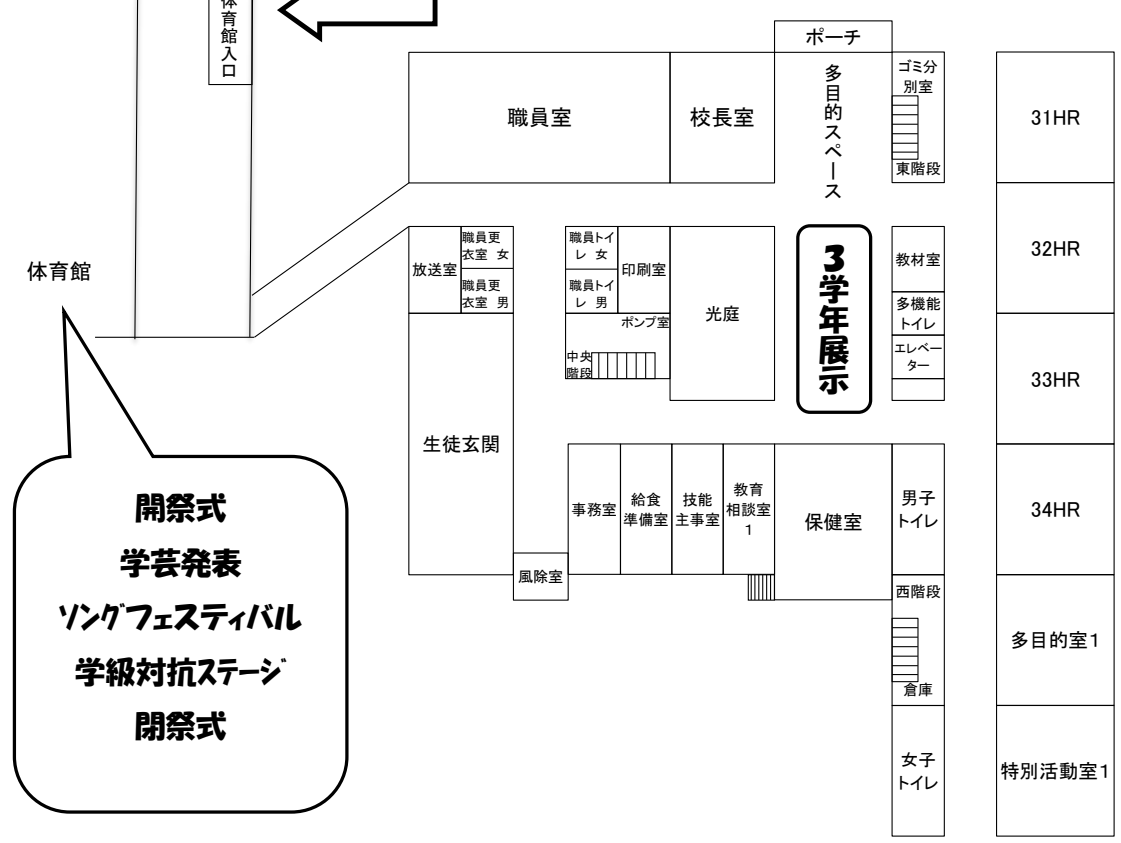

## 校舎図 3 階

ポスターデザイン  
3年 高谷瑠莉

令和六年九月二十五日(水)  
二十六日(木)

年 組 番 氏名

ご来校の方は体育館から  
お入りください。

校舎図 1 階

**開祭式**  
**学芸発表**  
**ソングフェスティバル**  
**学級対抗ステージ**  
**閉祭式**

**部活展示**  
(総合文化部・  
芸術コース)

校舎図 2 階

**お願い**

- ・撮影した写真、動画等を、SNS に発信しないでください。
- ・グラウンド側の駐車スペースはサンセットフェスティバルの生徒待機場所になります。駐車場はサンデー側の駐車スペースか職員駐車場をご利用ください。

**ボードゲームコーナー**  
(総合文化部・  
探究コース)